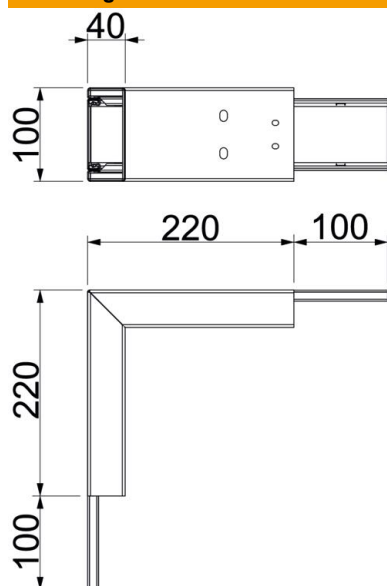

Technische fiche

Buitenhoek, kanaalhoogte 40 mm, FS

Artikelnummer: 7218038

Buitenhoek met opzwellende brandwerend weefsel voor installatiekanaal PYRO-LINE® Rapid PLM. Geschikt voor directe wand- en plafondmontage, montage onder systeenvloeren of op draagsystemen. Gereedschapsloze stuikmontage met naadverbinder PLM SI. De deksel wordt zonder gereedschap vastgeklikt en maakt snelle revisie en uitbreiding naderhand mogelijk. Dekseloverstek maat verzette dekselmontage mogelijk voor doorgaande potentiaalvereffening over het gehele kanaaltraject.

St Staal

FS sendzimir verzinkt

Stamgegevens

Artikelnummer	7218038
Type	PLM EC 0410 FS
Omschrijving 1	Buitenhoek
Omschrijving 2	met brandwerend gaas
Fabrikant	OBO
Dimensie	320x100x320
Materiaal	staal
Oppervlak	bandverzinkt
Oppervlaktenorm	DIN EN 10346
Kleinste verkoop-eenheid	1
Eenheid van hoeveelheid	Stuk
Gewicht	135 kg
Eenheid gewicht	kg/100 paar

Technische fiche

Buitenhoek, kanaalhoogte 40 mm, FS

Artikelnummer: 7218038

Afmetingen

Maat A	220 mm
Maat B	100 mm
Afm. H	40 mm

Technische gegevens

Aantal bevlambare zijden	4
Dekselbevestiging	Overige
Met perforatie	ja
Nuttige doorsnede	1780 mm ²
Scheidingschotten mogelijk	nee
Hoek van de bocht	90 °