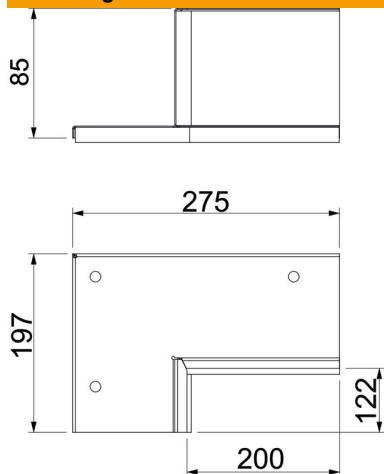

Technische fiche

Wandaansluitset 2-zijdig, voor hoekmontage, kanaalhoogte
120 mm, helder wit
Artikelnummer: 7218144

Wandaansluitkraag 2-zijdig met geïntegreerde afdichting voor installatiekanaal PYROLINE® Rapid PLM. Voor montage bij wand- en plafondaansluitingen en wanddoorvoeren in ruimtehoeken. Set bestaande uit 2 tegengestelde onderdelen, passend voor plafond- of wandmontage van het installatiekanaal.

- St** Staal
- P** voorzien van poedercoating

Stamgegevens

Artikelnummer	7218144
Type	PLM CC 1220 RW
Omschrijving 1	Wandaansluitkraag-set
Omschrijving 2	voor hoekmontage
Fabrikant	OBO
Dimensie	85x275x197
Kleur	zuiver wit; RAL 9010
Materiaal	staal
Oppervlak	voorzien van poedercoating
Oppervlaktenorm	
Kleinste verkoop-eenheid	1
Eenheid van hoeveelheid	Stuk
Gewicht	77,16 kg
Eenheid gewicht	kg/100 paar

Technische fiche

Wandaansluitset 2-zijdig, voor hoekmontage, kanaalhoogte
120 mm, helder wit
Artikelnummer: 7218144

Afmetingen

Maat B	275 mm
Maat b	200 mm
Maat d	122 mm
Afm. H	197 mm

Technische gegevens

Soort toebehoren	Wandaansluitkraag
toebehoren	ja
Reserve onderdeel.	nee