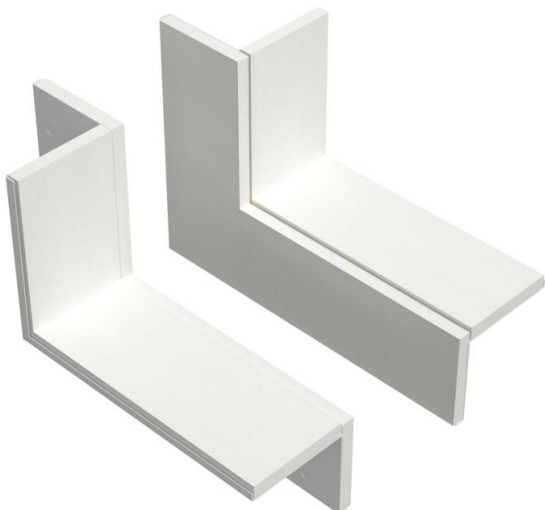

Fiche technique

Kit de raccord sur mur deux côtés pour montage en angle,
hauteur de goulotte 120 mm, blanc pur
Référence: 7218144

Embases murales à deux côtés avec joint intégré pour la goulotte de montage PYROLINE® Rapid PLM. Pour le montage en zone de raccordement de mur et de plafond, ainsi que pour les exécutions murales dans les angles. Kit de deux composants opposés pour le montage au plafond ou au mur de goulottes de montage.

CE

St acier

P revêtu par poudre

Données sources

Référence	7218144
Type	PLM CC 1220 RW
Désignation 1	Kit pour traversée murale
Désignation 2	pour montage en angle
Fabricant	OBO
Dimension	85x275x197
Coloris	blanc pur; RAL 9010
Matériau	acier
Surface	revêtu par poudre
Norme de surface	
Unité d'emballage minimale	1
Unité de mesure	Pièces
Poids	77,16 kg
Unité de poids	kg/100 paires

Fiche technique

Kit de raccord sur mur deux côtés pour montage en angle,
hauteur de goulotte 120 mm, blanc pur

Référence: 7218144

Dimensions

Cote B	275 mm
Cote b	200 mm
Cote d	122 mm
Dimension H	197 mm

Caractéristiques techniques