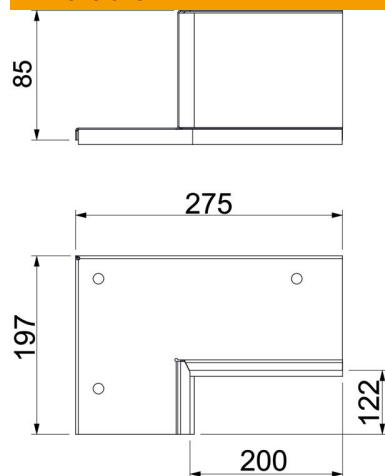

Fiche technique

Kit de raccord sur mur deux côtés pour montage en angle,
hauteur de goulotte 120 mm, blanc pur
Référence: 7218144

Embases murales à deux côtés avec joint intégré pour la goulotte de montage PYROLINE® Rapid PLM. Pour le montage en zone de raccordement de mur et de plafond, ainsi que pour les exécutions murales dans les angles. Kit de deux composants opposés pour le montage au plafond ou au mur de goulottes de montage.

CE

St acier

P revêtu par poudre

Données sources

Référence	7218144
Type	PLM CC 1220 RW
Désignation 1	Kit pour traversée murale
Désignation 2	pour montage en angle
Fabricant	OBO
Dimension	85x275x197
Coloris	blanc pur; RAL 9010
Matériau	acier
Surface	revêtu par poudre
Norme de surface	
Unité d'emballage minimale	1
Unité de mesure	Pièces
Poids	77,16 kg
Unité de poids	kg/100 paires

Fiche technique

Kit de raccord sur mur deux côtés pour montage en angle,
hauteur de goulotte 120 mm, blanc pur

Référence: 7218144

Dimensions

Cote B	275 mm
Cote b	200 mm
Cote d	122 mm
Dimension H	197 mm

Caractéristiques techniques