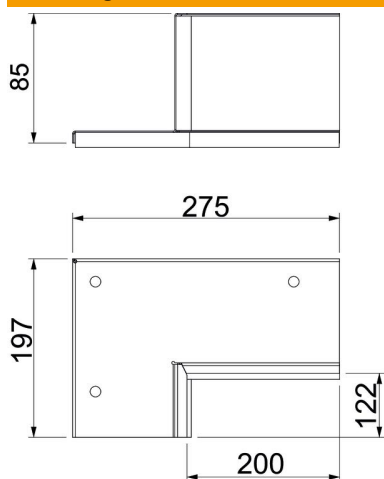

## Stamgegevens

Artikelnummer	7218142
Type	PLM CC 1220 FS
Omschrijving 1	Wandaansluitkraag-set
Omschrijving 2	voor hoekmontage
Fabrikant	OBO
Dimensie	85x275x197
Materiaal	staal
Oppervlak	bandverzinkt
Oppervlaktenorm	DIN EN 10346
Kleinste verkoop-eenheid	1
Eenheid van hoeveelheid	Stuk
Gewicht	77,16 kg
Eenheid gewicht	kg/100 paar

# Technische fiche

Wandaansluitset 2-zijdig, voor hoekmontage, kanaalhoogte  
120 mm, FS

Artikelnummer: 7218142

## Afmetingen

Maat B	275 mm
Maat b	200 mm
Maat d	122 mm
Afm. H	197 mm