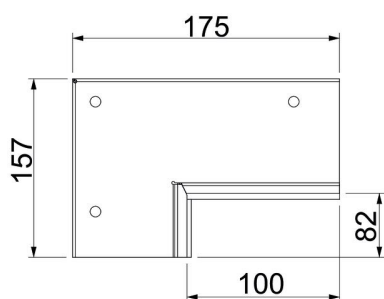

## Stamgegevens

Artikelnummer	7218140
Type	PLM CC 0810 RW
Omschrijving 1	Wandaansluitkraag-set
Omschrijving 2	voor hoekmontage
Fabrikant	OBO
Dimensie	85x175x157
Kleur	zuiver wit; RAL 9010
Materiaal	staal
Oppervlak	voorzien van poedercoating
Oppervlaktenorm	
Kleinste verkoop-eenheid	1
Eenheid van hoeveelheid	Stuk
Gewicht	49,78 kg
Eenheid gewicht	kg/100 paar

# Technische fiche

Wandaansluitset 2-zijdig, voor hoekmontage, kanaalhoogte  
80 mm, helder wit  
Artikelnummer: 7218140

## Afmetingen

Maat B	175 mm
Maat b	100 mm
Maat d	82 mm
Afm. H	157 mm