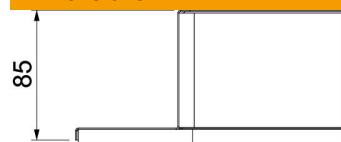

## Données sources

Référence	7218140
Type	PLM CC 0810 RW
Désignation 1	Kit pour traversée murale
Désignation 2	pour montage en angle
Fabricant	OBO
Dimension	85x175x157
Coloris	blanc pur; RAL 9010
Matériau	acier
Surface	revêtu par poudre
Norme de surface	
Unité d'emballage minimale	1
Unité de mesure	Pièces
Poids	49,78 kg
Unité de poids	kg/100 paires

# Fiche technique

Kit de raccord sur mur deux côtés pour montage en angle,  
hauteur de goulotte 80 mm, blanc pur

Référence: 7218140

## Dimensions

Cote B	175 mm
Cote b	100 mm
Cote d	82 mm
Dimension H	157 mm