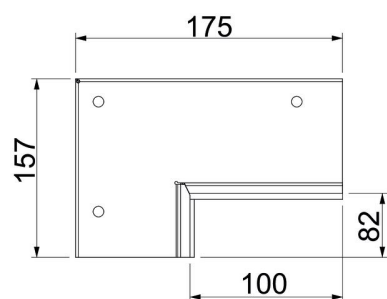

# Fiche technique

Kit de raccord sur mur deux côtés pour montage en angle,  
hauteur de goulotte 80 mm, blanc pur  
Référence: 7218140

Embases murales à deux côtés avec joint intégré pour la goulotte de montage PYROLINE® Rapid PLM. Pour le montage en zone de raccordement de mur et de plafond, ainsi que pour les exécutions murales dans les angles. Kit de deux composants opposés pour le montage au plafond ou au mur de goulottes de montage.

## Données sources

Référence	7218140
Type	PLM CC 0810 RW
Désignation 1	Kit pour traversée murale
Désignation 2	pour montage en angle
Fabricant	OBO
Dimension	85x175x157
Coloris	blanc pur; RAL 9010
Matériau	acier
Surface	revêtu par poudre
Norme de surface	
Unité d'emballage minimale	1
Unité de mesure	Pièces
Poids	49,78 kg
Unité de poids	kg/100 paires

# Fiche technique

Kit de raccord sur mur deux côtés pour montage en angle,  
hauteur de goulotte 80 mm, blanc pur

Référence: 7218140

## Dimensions

Cote B	175 mm
Cote b	100 mm
Cote d	82 mm
Dimension H	157 mm