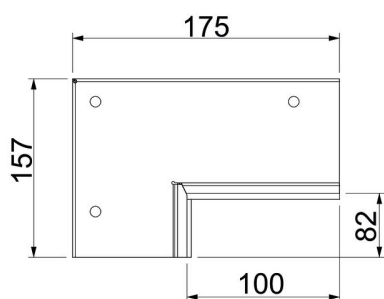

St Staal

FS sendzimir verzinkt

Stamgegevens

| | |
|--------------------------|-----------------------|
| Artikelnummer | 7218138 |
| Type | PLM CC 0810 FS |
| Omschrijving 1 | Wandaansluitkraag-set |
| Omschrijving 2 | voor hoekmontage |
| Fabrikant | OBO |
| Dimensie | 85x175x157 |
| Materiaal | staal |
| Oppervlak | bandverzinkt |
| Oppervlaktenorm | DIN EN 10346 |
| Kleinste verkoop-eenheid | 1 |
| Eenheid van hoeveelheid | Stuk |
| Gewicht | 49,78 kg |
| Eenheid gewicht | kg/100 paar |

Technische fiche

Wandaansluitset 2-zijdig, voor hoekmontage, kanaalhoogte 80 mm, FS

Artikelnummer: 7218138

Afmetingen

| | |
|--------|--------|
| Maat B | 175 mm |
| Maat b | 100 mm |
| Maat d | 82 mm |
| Afm. H | 157 mm |