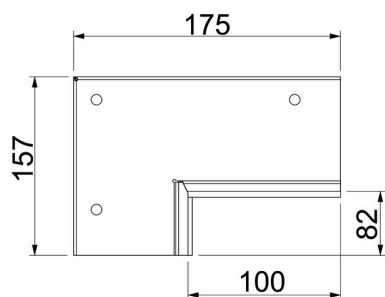

# Fiche technique

Kit de raccord sur mur deux côtés pour montage en angle,  
hauteur de goulotte 80 mm, FS  
Référence: 7218138

Embases murales à deux côtés avec joint intégré pour la goulotte de montage PYROLINE® Rapid PLM. Pour le montage en zone de raccordement de mur et de plafond, ainsi que pour les exécutions murales dans les angles. Kit de deux composants opposés pour le montage au plafond ou au mur de goulottes de montage.

## Données sources

Référence	7218138
Type	PLM CC 0810 FS
Désignation 1	Kit pour traversée murale
Désignation 2	pour montage en angle
Fabricant	OBO
Dimension	85x175x157
Matériau	acier
Surface	galvanisé sendzimir
Norme de surface	DIN EN 10346
Unité d'emballage minimale	1
Unité de mesure	Pièces
Poids	49,78 kg
Unité de poids	kg/100 paires

# Fiche technique

Kit de raccord sur mur deux côtés pour montage en angle,  
hauteur de goulotte 80 mm, FS

Référence: 7218138

## Dimensions

Cote B	175 mm
Cote b	100 mm
Cote d	82 mm
Dimension H	157 mm