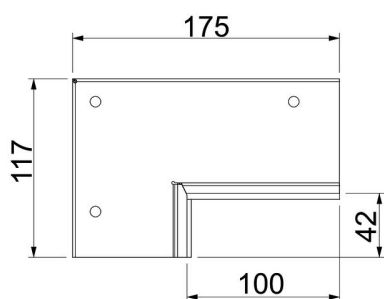

- St** Staal
- P** voorzien van poedercoating

Stamgegevens

Artikelnummer	7218136
Type	PLM CC 0410 RW
Omschrijving 1	Wandaansluitkraag-set
Omschrijving 2	voor hoekmontage
Fabrikant	OBO
Dimensie	85x175x117
Kleur	zuiver wit; RAL 9010
Materiaal	staal
Oppervlak	voorzien van poedercoating
Oppervlaktenorm	
Kleinste verkoop-eenheid	1
Eenheid van hoeveelheid	Stuk
Gewicht	41,92 kg
Eenheid gewicht	kg/100 paar

Technische fiche

Wandaansluitset 2-zijdig, voor hoekmontage, kanaalhoogte
40 mm, helder wit
Artikelnummer: 7218136

Afmetingen

Maat B	175 mm
Maat b	100 mm
Maat d	42 mm
Afm. H	117 mm

Technische gegevens

Soort toebehoren	Wandaansluitkraag
toebehoren	ja
Reserve onderdeel.	nee