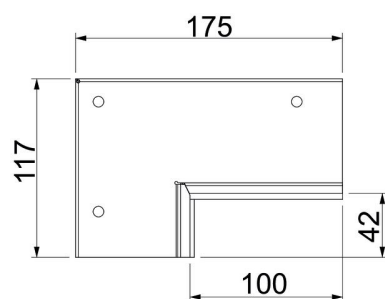

# Fiche technique

Kit de raccord sur mur deux côtés pour montage en angle,  
hauteur de goulotte 40 mm, blanc pur  
Référence: 7218136

Embases murales à deux côtés avec joint intégré pour la goulotte de montage PYROLINE® Rapid PLM. Pour le montage en zone de raccordement de mur et de plafond, ainsi que pour les exécutions murales dans les angles. Kit de deux composants opposés pour le montage au plafond ou au mur de goulottes de montage.

## Données sources

Référence	7218136
Type	PLM CC 0410 RW
Désignation 1	Kit pour traversée murale
Désignation 2	pour montage en angle
Fabricant	OBO
Dimension	85x175x117
Coloris	blanc pur; RAL 9010
Matériau	acier
Surface	revêtu par poudre
Norme de surface	
Unité d'emballage minimale	1
Unité de mesure	Pièces
Poids	41,92 kg
Unité de poids	kg/100 paires

# Fiche technique

Kit de raccord sur mur deux côtés pour montage en angle,  
hauteur de goulotte 40 mm, blanc pur

Référence: 7218136

## Dimensions

Cote B	175 mm
Cote b	100 mm
Cote d	42 mm
Dimension H	117 mm