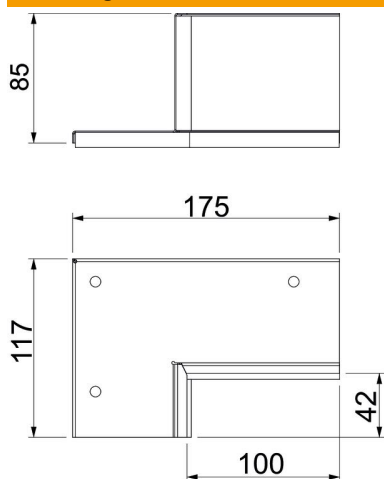

Technische fiche

Wandaansluitset 2-zijdig, voor hoekmontage, kanaalhoogte
40 mm, FS
Artikelnummer: 7218134

Wandaansluitkraag 2-zijdig met geïntegreerde afdichting voor installatiekanaal PYROLINE® Rapid PLM. Voor montage bij wand- en plafondaansluitingen en wanddoorvoeren in ruime hoeken. Set bestaande uit 2 tegengestelde onderdelen, passend voor plafond- of wandmontage van het installatiekanaal.

St Staal

FS sendzimir verzinkt

Stamgegevens

Artikelnummer	7218134
Type	PLM CC 0410 FS
Omschrijving 1	Wandaansluitkraag-set
Omschrijving 2	voor hoekmontage
Fabrikant	OBO
Dimensie	85x175x117
Materiaal	staal
Oppervlak	bandverzinkt
Oppervlaktenorm	DIN EN 10346
Kleinste verkoop-eenheid	1
Eenheid van hoeveelheid	Stuk
Gewicht	41,92 kg
Eenheid gewicht	kg/100 paar

Technische fiche

Wandaansluitset 2-zijdig, voor hoekmontage, kanaalhoogte
40 mm, FS

Artikelnummer: 7218134

Afmetingen

Maat B	175 mm
Maat b	100 mm
Maat d	42 mm
Afm. H	117 mm

Technische gegevens

Soort toebehoren	Wandaansluitkraag
toebehoren	ja
Reserve onderdeel.	nee