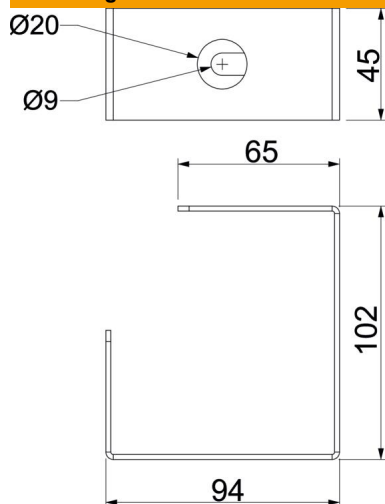

Technische fiche

Kabelbeugel voor plafondmontage, kanaalhoogte 120 mm

Artikelnummer: 7218150

Installatiehulp tegen uitvallen van de kabel bij plafondmontage van het installatiekanaal PLM D 1220.

St Staal

FS sendzimir verzinkt

Stamgegevens

Artikelnummer	7218150
Type	PLM CB 1220 FS
Omschrijving 1	Kabelbeugel
Omschrijving 2	voor plafondmontage
Fabrikant	OBO
Dimensie	94x45x102
Materiaal	staal
Oppervlak	bandverzinkt
Oppervlaktenorm	DIN EN 10346
Kleinste verkoop-eenheid	10
Eenheid van hoeveelheid	Stuk
Gewicht	20 kg
Eenheid gewicht	kg/100 paar

Technische fiche

Kabelbeugel voor plafondmontage, kanaalhoogte 120 mm

Artikelnummer: 7218150

Afmetingen

Maat B	94 mm
Maat b	65 mm
Afm. H	102 mm
Afmeting t	45 mm

Technische gegevens

Soort toebehoren	Overige
Type bevestiging toebehoren	schroefbaar
Reserve onderdeel.	ja
	nee