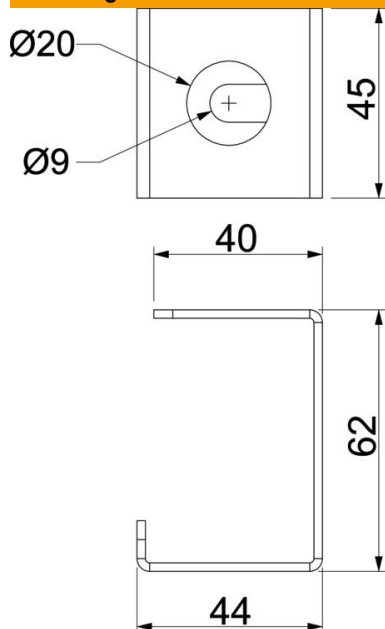

Technische fiche

Kabelbeugel voor plafondmontage, kanaalhoogte 80 mm

Artikelnummer: 7218148

Installatiehulp tegen uitvallen van de kabel bij plafondmontage van het installatiekanaal PLM D 0810.

St Staal

FS sendzimir verzinkt

Stamgegevens

Artikelnummer	7218148
Type	PLM CB 0810 FS
Omschrijving 1	Kabelbeugel
Omschrijving 2	voor plafondmontage
Fabrikant	OBO
Dimensie	44x45x62
Materiaal	staal
Oppervlak	bandverzinkt
Oppervlaktenorm	DIN EN 10346
Kleinste verkoop-eenheid	10
Eenheid van hoeveelheid	Stuk
Gewicht	9,3 kg
Eenheid gewicht	kg/100 paar

Technische fiche

Kabelbeugel voor plafondmontage, kanaalhoogte 80 mm

Artikelnummer: 7218148

Afmetingen

Maat B	44 mm
Maat b	40 mm
Afm. H	62 mm
Afmeting t	45 mm

Technische gegevens

Soort toebehoren	Overige
Type bevestiging toebehoren	schroefbaar
Reserve onderdeel.	nee