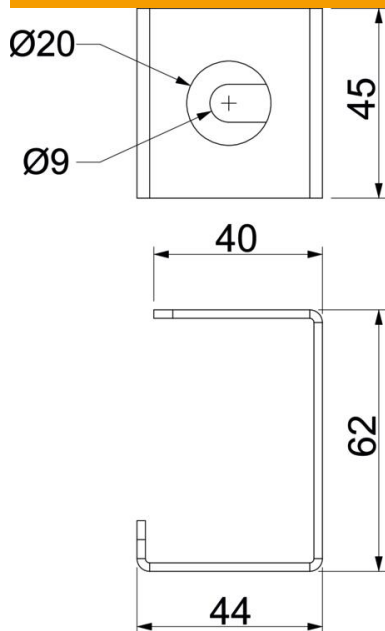

Fiche technique

Étrier à câble pour montage au plafond, hauteur de goulotte 80 mm

Référence: 7218148

Aide à l'installation pour éviter que les câbles ne tombent lors de l'installation au plafond de la goulotte de montage PLM D 0810.

CE

St acier

FS galvanisé sendzimir

Données sources

Référence	7218148
Type	PLM CB 0810 FS
Désignation 1	Étrier à câble
Désignation 2	pour montage plafond
Fabricant	OBO
Dimension	44x45x62
Matériau	acier
Surface	galvanisé sendzimir
Norme de surface	DIN EN 10346
Unité d'emballage minimale	10
Unité de mesure	Pièces
Poids	9,3 kg
Unité de poids	kg/100 paires

Fiche technique

Étrier à câble pour montage au plafond, hauteur de goulotte 80 mm

Référence: 7218148

Dimensions

Cote B	44 mm
Cote b	40 mm
Dimension H	62 mm
Dimension T	45 mm

Caractéristiques techniques

Type d'accessoires	autres
Type de fixation	peut être vissé
Accessoires	oui
Pièce de rechange.	non