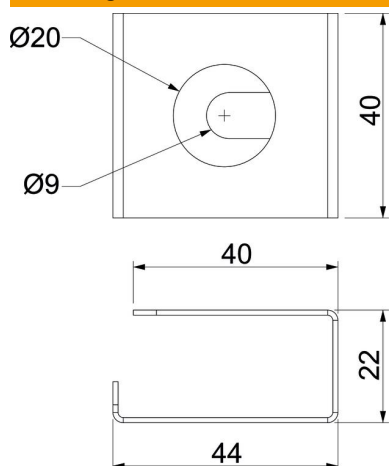

FS sendzimir verzinkt

Stamgegevens

Artikelnummer	7218146
Type	PLM CB 0410 FS
Omschrijving 1	Kabelbeugel
Omschrijving 2	voor plafondmontage
Fabrikant	OBO
Dimensie	44x40x22
Materiaal	staal
Oppervlak	bandverzinkt
Oppervlaktenorm	DIN EN 10346
Kleinste verkoop-eenheid	10
Eenheid van hoeveelheid	Stuk
Gewicht	2,8 kg
Eenheid gewicht	kg/100 paar

Technische fiche

Kabelbeugel voor plafondmontage, kanaalhoogte 40 mm

Artikelnummer: 7218146

Afmetingen

Maat B	44 mm
Maat b	40 mm
Afm. H	22 mm
Afmeting t	40 mm

Technische gegevens

Soort toebehoren	Overige
Type bevestiging toebehoren	schroefbaar
Reserve onderdeel.	nee