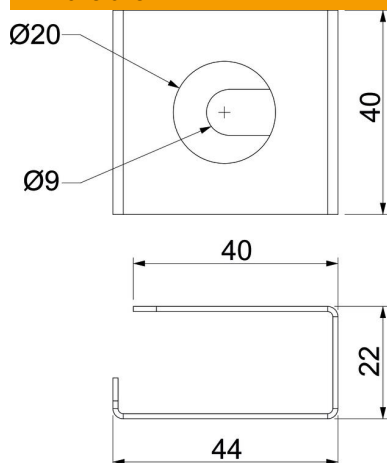

# Fiche technique

Étrier à câble pour montage au plafond, hauteur de goulotte 40 mm

Référence: 7218146

Aide à l'installation pour éviter que les câbles ne tombent lors de l'installation au plafond de la goulotte de montage PLM D 0410.

## Données sources

Référence	7218146
Type	PLM CB 0410 FS
Désignation 1	Étrier à câble
Désignation 2	pour montage plafond
Fabricant	OBO
Dimension	44x40x22
Matériau	acier
Surface	galvanisé sendzimir
Norme de surface	DIN EN 10346
Unité d'emballage minimale	10
Unité de mesure	Pièces
Poids	2,8 kg
Unité de poids	kg/100 paires

# Fiche technique

Étrier à câble pour montage au plafond, hauteur de goulotte 40 mm

Référence: 7218146

## Dimensions

Cote B	44 mm
Cote b	40 mm
Dimension H	22 mm
Dimension T	40 mm