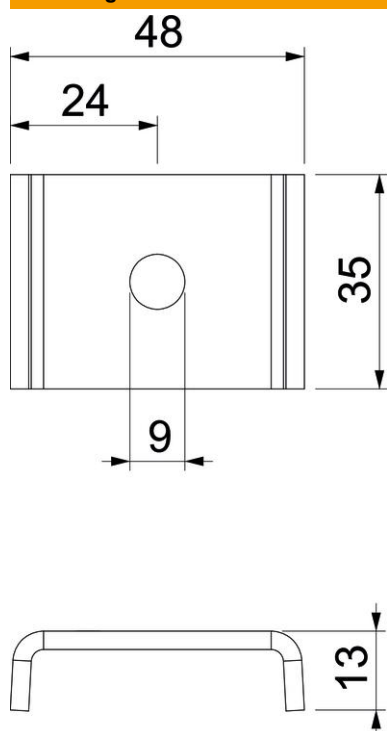

### Stamgegevens

Artikelnummer	7207052
Type	PLF 41 8 FT
Omschrijving 1	Aansluitstuk
Omschrijving 2	voor montagerail MS41
Fabrikant	OBO
Dimensie	48x35x13
Materiaal	staal
Oppervlak	thermisch verzinkt
Oppervlaktenorm	DIN EN ISO 1461
Kleinste verkoop-eenheid	20
Eenheid van hoeveelheid	Stuk
Gewicht	5,2 kg
Eenheid gewicht	kg/100 paar

### Afmetingen

Lengte	48 mm
Breedte	35 mm
Hoogte	13 mm
Afmeting D min.	9 mm