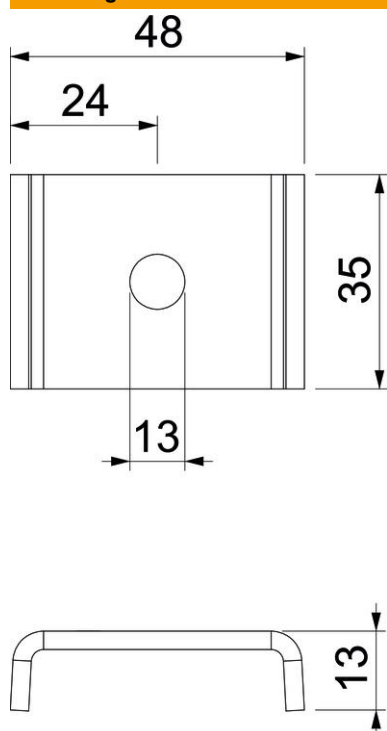

### Stamgegevens

Artikelnummer	7207056
Type	PLF 41 12 FT
Omschrijving 1	Aansluitstuk
Omschrijving 2	voor montagerail MS41
Fabrikant	OBO
Dimensie	48x35x13
Materiaal	staal
Oppervlak	thermisch verzinkt
Oppervlaktenorm	DIN EN ISO 1461
Kleinste verkoop-eenheid	20
Eenheid van hoeveelheid	Stuk
Gewicht	5 kg
Eenheid gewicht	kg/100 paar

### Afmetingen

Lengte	48 mm
Breedte	35 mm
Hoogte	13 mm
Afmeting D min.	13 mm