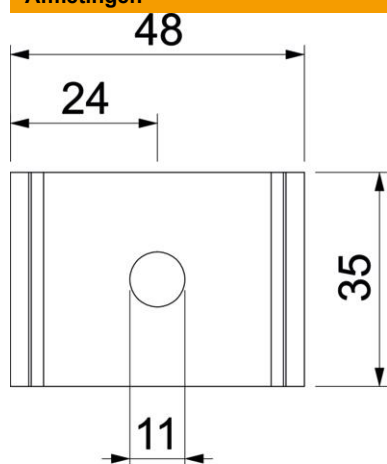

Geen extra sluitring nodig. Het U-vormige aansluitdeel verhindert in geval van brand het verbuigen van de console.

- St** Staal
- FT** thermisch verzinkt

Stamgegevens

Artikelnummer	7207054
Type	PLF 41 10 FT
Omschrijving 1	Aansluitstuk
Omschrijving 2	voor montagerail MS41
Fabrikant	OBO
Dimensie	48x35x13
Materiaal	staal
Oppervlak	thermisch verzinkt
Oppervlakenorm	DIN EN ISO 1461
Kleinste verkoop-eenheid	20
Eenheid van hoeveelheid	Stuk
Gewicht	5,1 kg
Eenheid gewicht	kg/100 paar

Technische fiche

Aansluitelement voor montagerail MS41

Artikelnummer: 7207054

Afmetingen

Lengte	48 mm
Breedte	35 mm
Hoogte	13 mm
Afmeting D min.	11 mm

Technische gegevens

Uitvoering	M10
Schroefdraad	M10