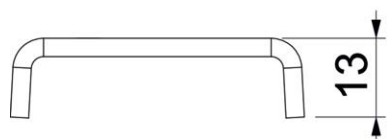

Geen extra sluitring nodig. Het U-vormige aansluitdeel verhindert in geval van brand het verbuigen van de console.

- St** Staal
- FT** thermisch verzinkt

Stamgegevens

Artikelnummer	7207054
Type	PLF 41 10 FT
Omschrijving 1	Aansluitstuk
Omschrijving 2	voor montagerail MS41
Fabrikant	OBO
Dimensie	48x35x13
Materiaal	staal
Oppervlak	thermisch verzinkt
Oppervlakenorm	DIN EN ISO 1461
Kleinste verkoop-eenheid	20
Eenheid van hoeveelheid	Stuk
Gewicht	5,1 kg
Eenheid gewicht	kg/100 paar

Technische fiche

Aansluitelement voor montagerail MS41

Artikelnummer: 7207054

Afmetingen

Lengte	48 mm
Breedte	35 mm
Hoogte	13 mm
Afmeting D min.	11 mm

Technische gegevens

Uitvoering	M10
Schroefdraad	M10