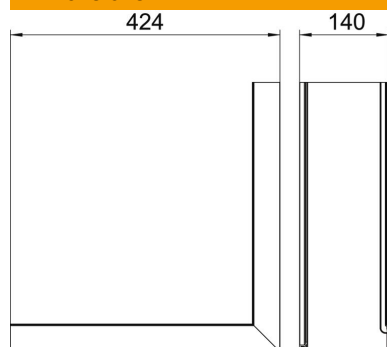

Alu aluminium

EL anodisé

Données sources

Référence	6115865
Type	OT A Style EL
Désignation 1	Angle extérieur, Design
Désignation 2	Design Style
Fabricant	OBO
Dimension	44x140x424
Matériau	aluminium
Surface	anodisé
Norme de surface	
Unité d'emballage minimale	1
Unité de mesure	Pièces
Poids	104,3 kg
Unité de poids	kg/100 paires

Fiche technique

Couvercle angle extérieur Style

Référence: 6115865

Dimensions

Longueur	424 mm
Largeur	140 mm
Hauteur	44 mm

Caractéristiques techniques

Application	Angle extérieur
Sans halogène	oui
Type de montage de la couvercle	chevauchant
Feuillard de protection	oui