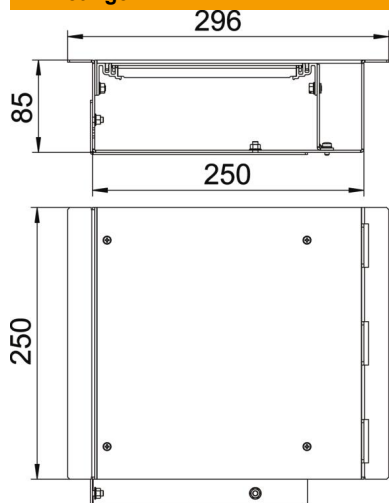

### Stamgegevens

Artikelnummer	7403890
Type	OKB WD 25085
Omschrijving 1	Wanddoorvoer
Omschrijving 2	met blinddeksel
Fabrikant	OBO
Dimensie	250x300x85
Materiaal	staal
Oppervlak	bandverzinkt
Oppervlaktenorm	DIN EN 10346
Kleinste verkoop-eenheid	1
Eenheid van hoeveelheid	Stuk
Gewicht	420 kg
Eenheid gewicht	kg/100 paar

### Afmetingen

Lengte	300 mm
Breedte	250 mm
Hoogte	93 mm
Afm. h	85 mm