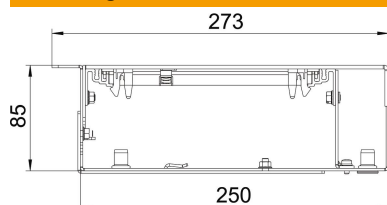

### Stamgegevens

Artikelnummer	7403818
Type	OKB U 25085 BD
Omschrijving 1	Kanaaleenh.gelijk met afwerkvl
Omschrijving 2	met blinddeksel
Fabrikant	OBO
Dimensie	2000x273x85
Materiaal	staal
Oppervlak	bandverzinkt
Oppervlaktenorm	DIN EN 10346
Kleinste verkoop-eenheid	2
Eenheid van hoeveelheid	Meter
Gewicht	1448,5 kg
Eenheid gewicht	kg/100 st.

### Afmetingen

Lengte	2.000 mm
Breedte	250 mm
Hoogte	93 mm
Afm. h	85 mm