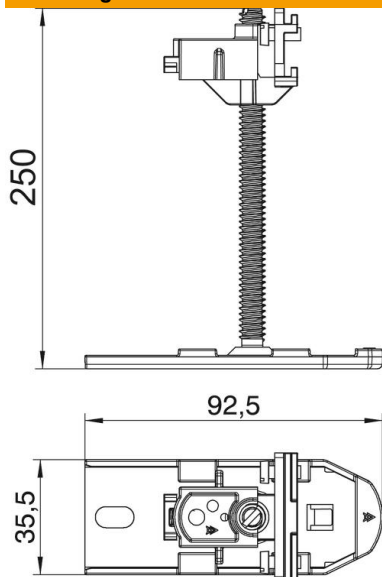

Technische fiche

Nivelleringsseenheid

Artikelnummer: 7425974

Complete nivelleereenheid met Express-instelling van de hoogte, voor het verbinden, bevestigen en nivelleren van de kanaalsystemen OKA-G en OKA-W. Voor bijkomende benodigdheden.

St Staal

Stamgegevens

Artikelnummer	7425974
Type	OKA NEVE 250
Omschrijving 1	Nivelleringsseenheid
Omschrijving 2	voor OKA-G en OKA-W
Fabrikant	OBO
Materiaal	staal
Kleinste verkoop-eenheid	6
Eenheid van hoeveelheid	Stuk
Gewicht	18 kg
Eenheid gewicht	kg/100 paar

Technische fiche

Nivelleringsseenheid

Artikelnummer: 7425974

Afmetingen

Lengte	92,5 mm
Breedte	35,5 mm
Afm. h	250 mm

Technische gegevens

Soort toebehoren	Overige
Ontkoppelbaar	nee
Apparatuurdruager voor opname van inbouwdozen	nee
Kanaalhoogte max.	250 mm
Kanaalhoogte min.	40 mm
Nivelleerbereik max.	250 mm
Nivelleerbereik min.	40 mm
toebehoren	ja
Reserve onderdeel.	nee