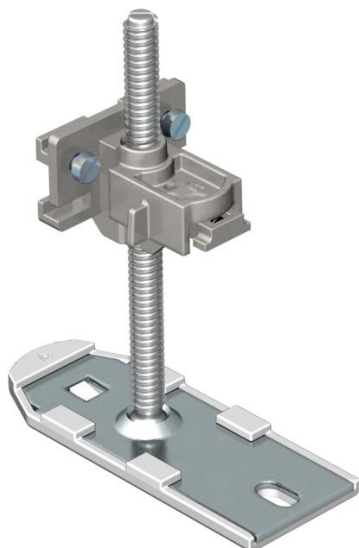

Technische fiche

Nivelleringsseenheid

Artikelnummer: 7425974

Complete nivelleereenheid met Express-instelling van de hoogte, voor het verbinden, bevestigen en nivelleren van de kanaalsystemen OKA-G en OKA-W. Voor bijkomende benodigdheden.

St Staal

Stamgegevens

Artikelnummer	7425974
Type	OKA NEVE 250
Omschrijving 1	Nivelleringsseenheid
Omschrijving 2	voor OKA-G en OKA-W
Fabrikant	OBO
Materiaal	staal
Kleinste verkoop-eenheid	6
Eenheid van hoeveelheid	Stuk
Gewicht	18 kg
Eenheid gewicht	kg/100 paar

Technische fiche

Nivelleringsseenheid

Artikelnummer: 7425974

Afmetingen

Lengte	92,5 mm
Breedte	35,5 mm
Afm. h	250 mm

Technische gegevens

Soort toebehoren	Overige
Ontkoppelbaar	nee
Apparatuurdruager voor opname van inbouwdozen	nee
Kanaalhoogte max.	250 mm
Kanaalhoogte min.	40 mm
Nivelleerbereik max.	250 mm
Nivelleerbereik min.	40 mm
toebehoren	ja
Reserve onderdeel.	nee