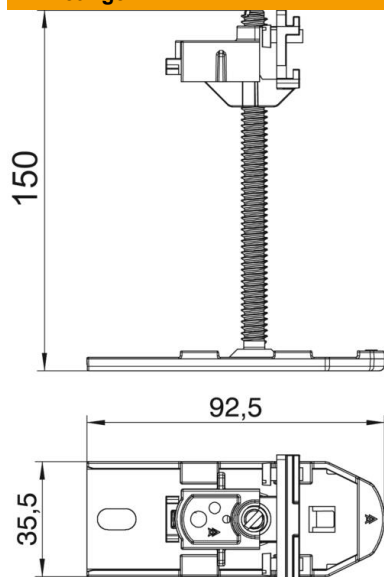

Technische fiche

Nivelleringsseenheid

Artikelnummer: 7425972

Complete nivelleereenheid met Express-instelling van de hoogte, voor het verbinden, bevestigen en nivelleren van de kanaalsystemen OKA-G en OKA-W. Voor bijkomende benodigheden.

St Staal

Stamgegevens

Artikelnummer	7425972
Type	OKA NEVE 150
Omschrijving 1	Nivelleringsseenheid
Omschrijving 2	voor OKA-G en OKA-W
Fabrikant	OBO
Materiaal	staal
Kleinste verkoop-eenheid	6
Eenheid van hoeveelheid	Stuk
Gewicht	15,3 kg
Eenheid gewicht	kg/100 paar

Technische fiche

Nivelleringsseenheid

Artikelnummer: 7425972

Afmetingen

Lengte	92,5 mm
Breedte	35,5 mm
Afm. h	150 mm

Technische gegevens

Soort toebehoren	Overige
Ontkoppelbaar	nee
Apparatuurdruager voor opname van inbouwdozen	nee
Kanaalhoogte max.	150 mm
Kanaalhoogte min.	40 mm
Nivelleerbereik max.	150 mm
Nivelleerbereik min.	40 mm
toebehoren	ja
Reserve onderdeel.	nee