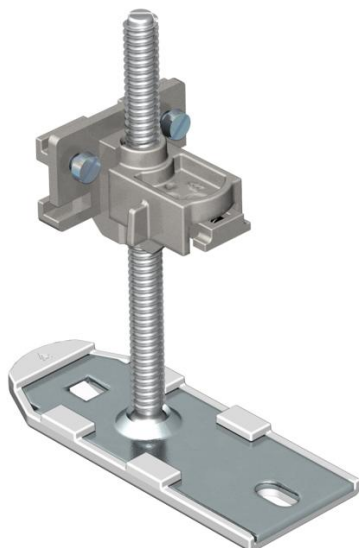

Technische fiche

Nivelleringsseenheid

Artikelnummer: 7425972

Complete nivelleereenheid met Express-instelling van de hoogte, voor het verbinden, bevestigen en nivelleren van de kanaalsystemen OKA-G en OKA-W. Voor bijkomende benodigheden.

St Staal

Stamgegevens

Artikelnummer	7425972
Type	OKA NEVE 150
Omschrijving 1	Nivelleringsseenheid
Omschrijving 2	voor OKA-G en OKA-W
Fabrikant	OBO
Materiaal	staal
Kleinste verkoop-eenheid	6
Eenheid van hoeveelheid	Stuk
Gewicht	15,3 kg
Eenheid gewicht	kg/100 paar

Technische fiche

Nivelleringsseenheid

Artikelnummer: 7425972

Afmetingen

Lengte	92,5 mm
Breedte	35,5 mm
Afm. h	150 mm

Technische gegevens

Soort toebehoren	Overige
Ontkoppelbaar	nee
Apparatuurdruager voor opname van inbouwdozen	nee
Kanaalhoogte max.	150 mm
Kanaalhoogte min.	40 mm
Nivelleerbereik max.	150 mm
Nivelleerbereik min.	40 mm
toebehoren	ja
Reserve onderdeel.	nee