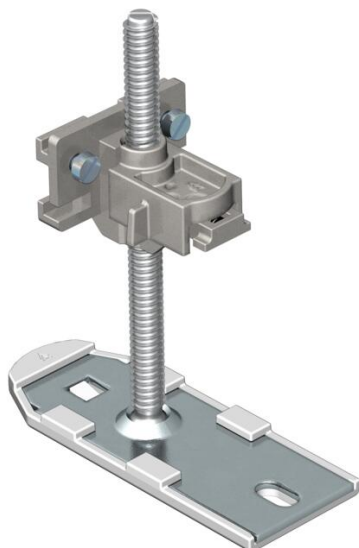

Technische fiche

Nivelleringsseenheid

Artikelnummer: 7425970

Complete nivelleereenheid met Express-instelling van de hoogte, voor het verbinden, bevestigen en nivelleren van de kanaalsystemen OKA-G en OKA-W. Voor bijkomende benodigheden.

St Staal

Stamgegevens

Artikelnummer	7425970
Type	OKA NEVE 110
Omschrijving 1	Nivelleringsseenheid
Omschrijving 2	voor OKA-G en OKA-W
Fabrikant	OBO
Materiaal	staal
Kleinste verkoop-eenheid	6
Eenheid van hoeveelheid	Stuk
Gewicht	14,2 kg
Eenheid gewicht	kg/100 paar

Technische fiche

Nivelleringsseenheid

Artikelnummer: 7425970

Afmetingen

Lengte	92,5 mm
Breedte	32,5 mm
Afm. h	110 mm

Technische gegevens

Soort toebehoren	Overige
Ontkoppelbaar	nee
Apparatuurdruager voor opname van inbouwdozen	nee
Kanaalhoogte max.	110 mm
Kanaalhoogte min.	40 mm
Nivelleerbereik max.	110 mm
Nivelleerbereik min.	40 mm
toebehoren	ja
Reserve onderdeel.	nee