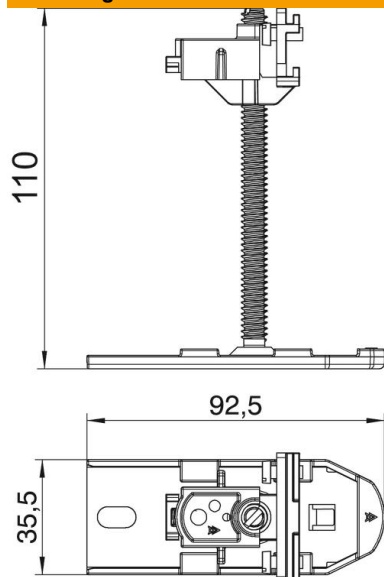

Technische fiche

Nivelleringsseenheid

Artikelnummer: 7425970

Complete nivelleereenheid met Express-instelling van de hoogte, voor het verbinden, bevestigen en nivelleren van de kanaalsystemen OKA-G en OKA-W. Voor bijkomende benodigheden.

St Staal

Stamgegevens

Artikelnummer	7425970
Type	OKA NEVE 110
Omschrijving 1	Nivelleringsseenheid
Omschrijving 2	voor OKA-G en OKA-W
Fabrikant	OBO
Materiaal	staal
Kleinste verkoop-eenheid	6
Eenheid van hoeveelheid	Stuk
Gewicht	14,2 kg
Eenheid gewicht	kg/100 paar

Technische fiche

Nivelleringsseenheid

Artikelnummer: 7425970

Afmetingen

Lengte	92,5 mm
Breedte	32,5 mm
Afm. h	110 mm

Technische gegevens

Soort toebehoren	Overige
Ontkoppelbaar	nee
Apparatuurdruager voor opname van inbouwdozen	nee
Kanaalhoogte max.	110 mm
Kanaalhoogte min.	40 mm
Nivelleerbereik max.	110 mm
Nivelleerbereik min.	40 mm
toebehoren	ja
Reserve onderdeel.	nee