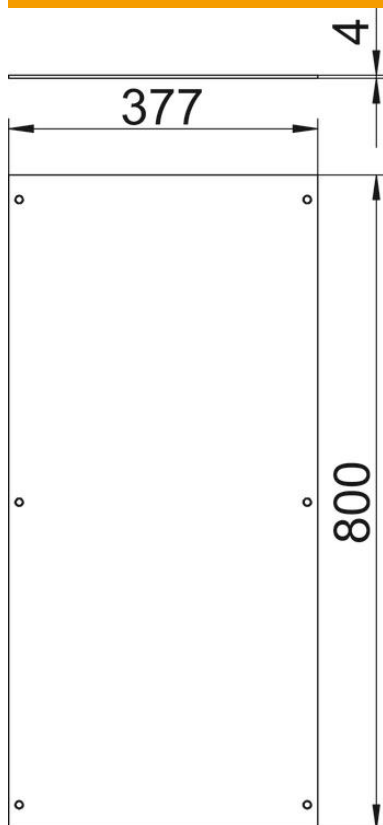

Fiche technique

Plaque d'adaptation, pleine, 800 mm

Référence: 7401898

Pour l'obturation totale d'une unité de conduit. Livraison des vis de fixation de couvercle incluse.

St acier

FS galvanisé sendzimir

Données sources

Référence	7401898
Type	OKA D 400
Désignation 1	Couvercle plein
Désignation 2	pour système de conduits OKA2
Fabricant	OBO
Dimension	800x400x4
Matériau	acier
Surface	galvanisé sendzimir
Norme de surface	DIN EN 10346
Unité d'emballage minimale	1
Unité de mesure	Pièces
Poids	942 kg
Unité de poids	kg/100 paires

Fiche technique

Plaque d'adaptation, pleine, 800 mm

Référence: 7401898

Dimensions

Longueur	800 mm
Largeur	400 mm
Cote A	377 mm

Caractéristiques techniques

Couvercle Ouverture de montage	non
Nombre d'ouvertures de montage	0
Fixation du couvercle encliquetable	non
épaisseur du matériau	4 mm
Ouverture de montage	sans
Ouverture de montage	sans