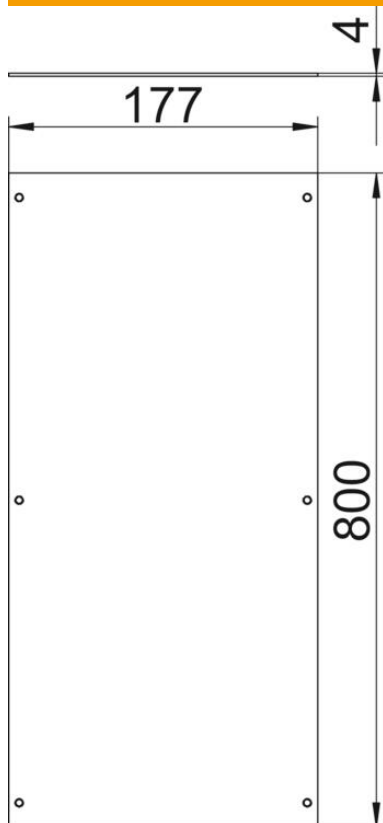

Fiche technique

Plaque d'adaptation, pleine, 800 mm

Référence: 7401870

Pour l'obturation totale d'une unité de conduit. Livraison des vis de fixation de couvercle incluse.

St acier

FS galvanisé sendzimir

Données sources

Référence	7401870
Type	OKA D 200
Désignation 1	Couvercle plein
Désignation 2	pour système de conduits OKA2
Fabricant	OBO
Dimension	800x200x4
Matériau	acier
Surface	galvanisé sendzimir
Norme de surface	DIN EN 10346
Unité d'emballage minimale	1
Unité de mesure	Pièces
Poids	442 kg
Unité de poids	kg/100 paires

Fiche technique

Plaque d'adaptation, pleine, 800 mm

Référence: 7401870

Dimensions

Longueur	800 mm
Largeur	200 mm
Cote A	177 mm

Caractéristiques techniques

Couvercle Ouverture de montage	non
Nombre d'ouvertures de montage	0
Fixation du couvercle encliquetable	non
épaisseur du matériau	4 mm
Ouverture de montage	sans
Ouverture de montage	sans