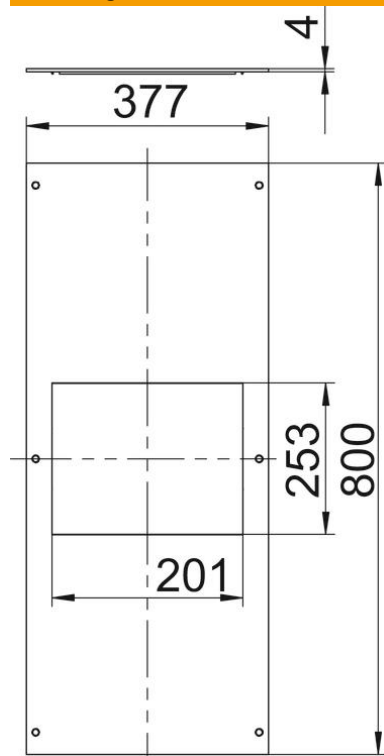

# Technische fiche

Montagedeksel voor GES6, lengte 800 mm

Artikelnummer: 7402056

Met montageopening voor het inbouwen van een installatie-unit met nominale maat 6. Montageopening afgesloten met afdekplaat. Dekselbevestigingsschroeven worden meegeleverd.

## Stamgegevens

Artikelnummer	7402056
Type	OKA DG6 400
Omschrijving 1	Deksel voor inbouweenheid
Omschrijving 2	voor kanaalsysteem OKA2
Fabrikant	OBO
Dimensie	800x400x4
Materiaal	staal
Oppervlak	bandverzinkt
Oppervlaktenorm	DIN EN 10346
Kleinste verkoop-eenheid	1
Eenheid van hoeveelheid	Stuk
Gewicht	905 kg
Eenheid gewicht	kg/100 paar

# Technische fiche

Montagedeksel voor GES6, lengte 800 mm

Artikelnummer: 7402056

## Afmetingen

Lengte	800 mm
Breedte	400 mm
Maat a	201 mm
Maat A	377 mm
Maat b	253 mm