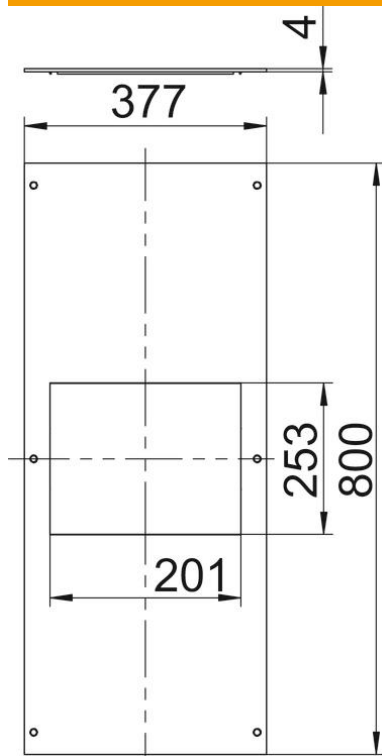

Fiche technique

Couvercle de montage pour GES6, 800 mm

Référence: 7402056

Avec ouverture de montage pour l'installation d'une unité d'installation de dimension nominale 6. Ouverture de montage fermée avec plaque d'obturation. Livraison des vis de fixation de couvercle incluse.

St acier

FS galvanisé sendzimir

Données sources

Référence	7402056
Type	OKA DG6 400
Désignation 1	Couvercle pour boîtier de sol
Désignation 2	pour système de conduits OKA2
Fabricant	OBO
Dimension	800x400x4
Matériau	acier
Surface	galvanisé sendzimir
Norme de surface	DIN EN 10346
Unité d'emballage minimale	1
Unité de mesure	Pièces
Poids	905 kg
Unité de poids	kg/100 paires

Fiche technique

Couvercle de montage pour GES6, 800 mm

Référence: 7402056

Dimensions

Longueur	800 mm
Largeur	400 mm
Cote a	201 mm
Cote A	377 mm
Cote b	253 mm

Caractéristiques techniques

Couvercle Ouverture de montage	oui
Nombre d'ouvertures de montage	1
Fixation du couvercle encliquetable	non
épaisseur du matériau	4 mm
Ouverture de montage	rectangulaire
Ouverture de montage	pour boîtier d'appareillage