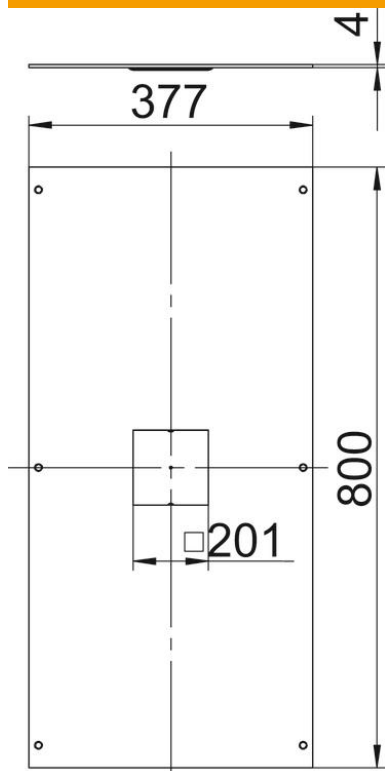

Fiche technique

Couvercle de montage pour GESR9, 800 mm

Référence: 7402048

Avec ouverture de montage pour le montage d'un boîtier de sol de dimension nominale 4. Ouverture de montage fermée par un obturateur. Livraison des vis de fixation de couvercle incluse.

St acier

FS galvanisé sendzimir

Données sources

Référence	7402048
Type	OKA DG4 400
Désignation 1	Couvercle pour boîtier de sol
Désignation 2	pour système de conduits OKA2
Fabricant	OBO
Dimension	800x400x4
Matériau	acier
Surface	galvanisé sendzimir
Norme de surface	DIN EN 10346
Unité d'emballage minimale	1
Unité de mesure	Pièces
Poids	919 kg
Unité de poids	kg/100 paires

Fiche technique

Couvercle de montage pour GESR9, 800 mm

Référence: 7402048

Dimensions

Longueur	800 mm
Largeur	400 mm
Épaisseur de tôle	4 mm
Cote a	201 mm
Cote A	377 mm

Caractéristiques techniques

Nombre d'ouvertures de montage	1
Fixation du couvercle encliquetable	non
ouverture de montage pour réservoir en saillie	non
épaisseur du matériau	4 mm
Ouverture de montage	carré
Ouverture de montage	pour boîtier d'appareillage
Dimension nominale pour boîtier d'appareillages	9