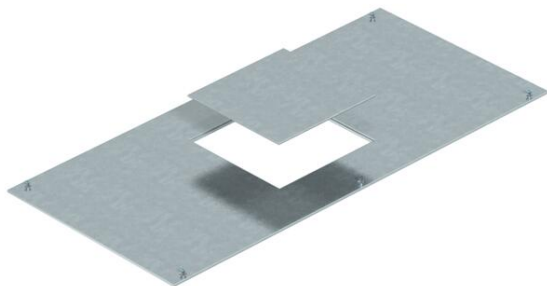

Fiche technique

Couvercle de montage pour GESR9, 800 mm

Référence: 7402048

Avec ouverture de montage pour le montage d'un boîtier de sol de dimension nominale 4. Ouverture de montage fermée par un obturateur. Livraison des vis de fixation de couvercle incluse.

St acier

FS galvanisé sendzimir

Données sources

Référence	7402048
Type	OKA DG4 400
Désignation 1	Couvercle pour boîtier de sol
Désignation 2	pour système de conduits OKA2
Fabricant	OBO
Dimension	800x400x4
Matériau	acier
Surface	galvanisé sendzimir
Norme de surface	DIN EN 10346
Unité d'emballage minimale	1
Unité de mesure	Pièces
Poids	919 kg
Unité de poids	kg/100 paires

Fiche technique

Couvercle de montage pour GESR9, 800 mm

Référence: 7402048

Dimensions

Longueur	800 mm
Largeur	400 mm
Épaisseur de tôle	4 mm
Cote a	201 mm
Cote A	377 mm

Caractéristiques techniques

Nombre d'ouvertures de montage	1
Fixation du couvercle encliquetable	non
ouverture de montage pour réservoir en saillie	non
épaisseur du matériau	4 mm
Ouverture de montage	carré
Ouverture de montage	pour boîtier d'appareillage
Dimension nominale pour boîtier d'appareillages	9