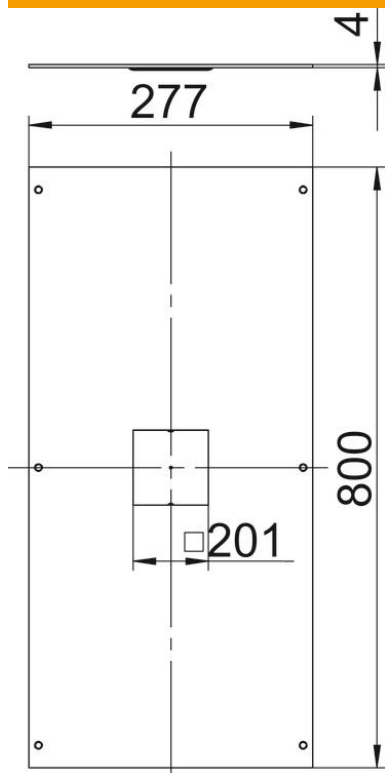

### Données sources

Référence	7402040
Type	OKA DG4 300
Désignation 1	Couvercle pour boîtier de sol
Désignation 2	pour système de conduits OKA2
Fabricant	OBO
Dimension	800x300x4
Matériau	acier
Surface	galvanisé sendzimir
Norme de surface	DIN EN 10346
Unité d'emballage minimale	1
Unité de mesure	Pièces
Poids	669 kg
Unité de poids	kg/100 paires

# Fiche technique

Couvercle de montage pour GES4, 800 mm

Référence: 7402040

## Dimensions

Longueur	800 mm
Largeur	300 mm
Épaisseur de tôle	4 mm
Cote a	201 mm
Cote A	277 mm

## Caractéristiques techniques

Nombre d'ouvertures de montage	1
Fixation du couvercle encliquetable	non
ouverture de montage pour réservoir en saillie	non
épaisseur du matériau	4 mm
Ouverture de montage	carré
Ouverture de montage	pour boîtier d'appareillage
Dimension nominale pour boîtier d'appareillages	4