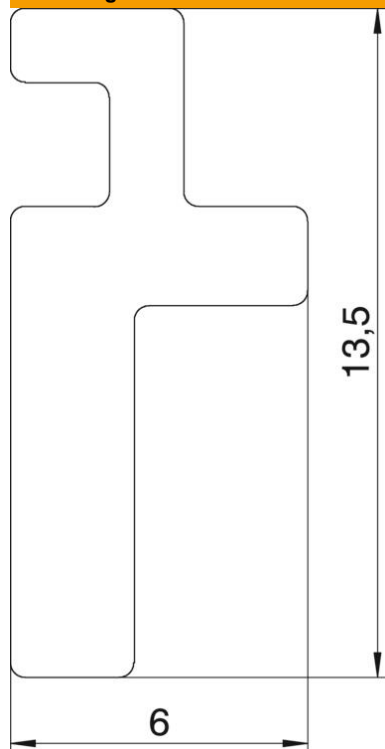

Technische fiche

Installatieprofiel vloerbedekking

Artikelnummer: 7404220

Vloerbekledingsprofiel voor de kanaalsystemen OKA-G en OKA-W. Gelijk met de vloer of 3 mm uitstekend in het zijprofiel plaatsbaar. Vervangingsonderdeel.

Alu Aluminium

Stamgegevens

Artikelnummer	7404220
Type	OKA BA4 3
Omschrijving 1	Vloerbekledingsprofiel
Omschrijving 2	voor kanaalsysteem OKA2
Fabrikant	OBO
Dimensie	2400mm
Materiaal	aluminium
Kleinste verkoop-eenheid	2,4
Eenheid van hoeveelheid	Meter
Gewicht	10,3 kg
Eenheid gewicht	kg/100 st.

Technische fiche

Installatieprofiel vloerbedekking

Artikelnummer: 7404220

Afmetingen

Lengte	2.400 mm
Breedte	4 mm
Hoogte	13 mm

Technische gegevens

Ontkoppelbaar	nee
---------------	-----