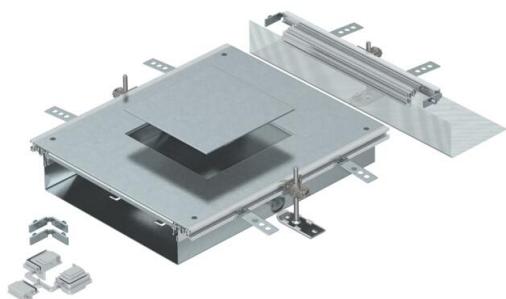

Technische fiche

Aanbouweenheid voor GES4, hoogte 60-110 mm

Artikelnummer: 7424900

Aanbouweenheid voor de inbouw van een inbouweenheid met nominale grootte 4 bestaande uit een bodemgoot met zijprofielen, vloerbekledingsprofielen, een montagedeksel met blind afgesloten montage-opening en een eindstuk. Levering omvat: 3 in hoogte nivelleerbare bevestigingshoeken, 3 afwerkvloerankers, 1 dekselnaadondersteuning en 1 bouwset voor de hoekaftakking. Grote montage-opening geschikt voor de inbouw van een hoekige inbouweenheid met nominale grootte 4.

St Staal

FS sendzimir verzinkt

Stamgegevens

| | |
|--------------------------|----------------|
| Artikelnummer | 7424900 |
| Type | OKA-W A 6050 4 |
| Omschrijving 1 | Aanbouweenheid |
| Omschrijving 2 | voor OKA-W |
| Fabrikant | OBO |
| Materiaal | staal |
| Oppervlak | bandverzinkt |
| Oppervlakenorm | DIN EN 10346 |
| Kleinste verkoop-eenheid | 1 |
| Eenheid van hoeveelheid | Stuk |
| Gewicht | 947 kg |
| Eenheid gewicht | kg/100 paar |

Technische fiche

Aanbouweenheid voor GES4, hoogte 60-110 mm

Artikelnummer: 7424900

Afmetingen

| | |
|---------|--------|
| Lengte | 473 mm |
| Breedte | 400 mm |
| Maat a | 201 mm |
| Maat A | 400 mm |
| Afm. h | 60 mm |