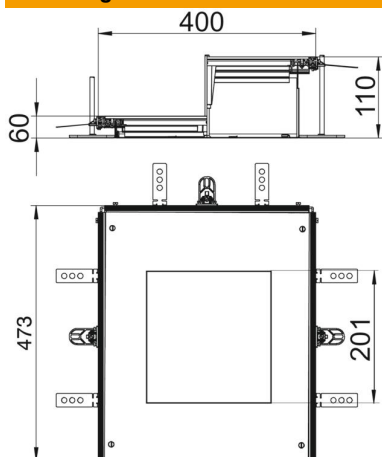

Technische fiche

Aanbouweenheid voor GES4, hoogte 60-110 mm

Artikelnummer: 7424900

Aanbouweenheid voor de inbouw van een inbouweenheid met nominale grootte 4 bestaande uit een bodemgoot met zijprofielen, vloerbekledingsprofielen, een montagedeksel met blind afgesloten montage-opening en een eindstuk. Levering omvat: 3 in hoogte nivelleerbare bevestigingshoeken, 3 afwerkvloerankers, 1 dekselnaadondersteuning en 1 bouwset voor de hoekaftakking. Grote montage-opening geschikt voor de inbouw van een hoekige inbouweenheid met nominale grootte 4.

St Staal

FS sendzimir verzinkt

Stamgegevens

| | |
|--------------------------|----------------|
| Artikelnummer | 7424900 |
| Type | OKA-W A 6050 4 |
| Omschrijving 1 | Aanbouweenheid |
| Omschrijving 2 | voor OKA-W |
| Fabrikant | OBO |
| Materiaal | staal |
| Oppervlak | bandverzinkt |
| Oppervlakenorm | DIN EN 10346 |
| Kleinste verkoop-eenheid | 1 |
| Eenheid van hoeveelheid | Stuk |
| Gewicht | 947 kg |
| Eenheid gewicht | kg/100 paar |

Technische fiche

Aanbouweenheid voor GES4, hoogte 60-110 mm

Artikelnummer: 7424900

Afmetingen

| | |
|---------|--------|
| Lengte | 473 mm |
| Breedte | 400 mm |
| Maat a | 201 mm |
| Maat A | 400 mm |
| Afm. h | 60 mm |