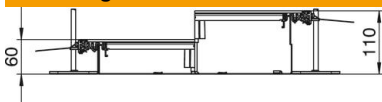

# Technische fiche

Kanaal voor GESR9, hoogte 60-110 mm

Artikelnummer: 7424784

Kanaal met 3 of 6 apparaatbouwafdekkingen voor kabelgeleiding en voor de inbouw van inbouweenheden met nominale grootte 9, bestaande uit draaggootsokkel (bodemplaat met zij- en vloerbedekkingscontactprofielen) en kabelgootafdekking met blind afgedichte montageopening. In de stalen bodem bevinden zich aansluitlippen voor de montage van het scheidingsshot (welke de aarding garandeert). Levering omvat: 6 in de hoogte nivelleerbare bevestigingshoeken, 6 dekvloerankers en nivelleerbare dekselvoegondersteuning: 3 stuks bij de breedte 400 en 6 stuks bij de breedtes 500 en 600. De kanaaldeksels zijn bij de levering vastgeschroefd.

Met drie (bij kanaalbreedte 400, L = 800 mm) of zes (bij kanaalbreedte 500 en 600 mm, L = 400 mm) montagedeksels met een montageopening voor hoekige inbouweenheden met nominale grootte 9 of 9/55.

**St** Staal

## Stamgegevens

Artikelnummer	7424784
Type	OKA-W6006050DR9
Omschrijving 1	Kanaaleenh.gelijk met afwerkvl
Omschrijving 2	voor inbouweenheid GESR9
Fabrikant	OBO
Dimensie	2400x600x60
Materiaal	staal
Oppervlak	bandverzinkt
Oppervlaktenorm	DIN EN 10346
Kleinste verkoop-eenheid	2,4
Eenheid van hoeveelheid	Meter
Gewicht	2537,5 kg
Eenheid gewicht	kg/100 st.

## Afmetingen

Lengte	2.400 mm
Breedte	600 mm