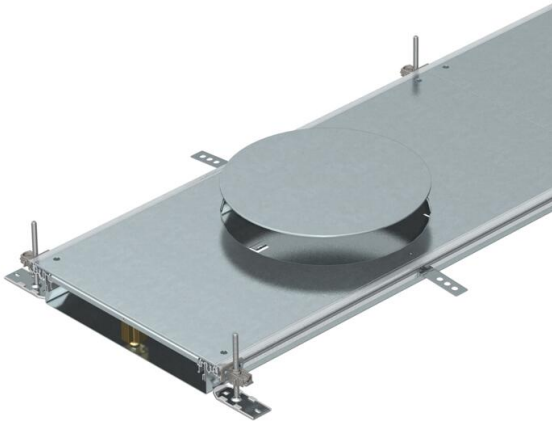

# Technische fiche

Kanaal voor GESR9, hoogte 60-110 mm

Artikelnummer: 7424784

Kanaal met 3 of 6 apparaatbouwafdekkingen voor kabelgeleiding en voor de inbouw van inbouweenheden met nominale grootte 9, bestaande uit draaggootsokkel (bodemplaat met zij- en vloerbedekkingscontactprofielen) en kabelgootafdekking met blind afgedichte montageopening. In de stalen bodem bevinden zich aansluitlippen voor de montage van het scheidingsshot (welke de aarding garandeert). Levering omvat: 6 in de hoogte nivelleerbare bevestigingshoeken, 6 dekvloerankers en nivelleerbare dekselvoegondersteuning: 3 stuks bij de breedte 400 en 6 stuks bij de breedtes 500 en 600. De kanaaldeksels zijn bij de levering vastgeschroefd.

Met drie (bij kanaalbreedte 400, L = 800 mm) of zes (bij kanaalbreedte 500 en 600 mm, L = 400 mm) montagedeksels met een montageopening voor hoekige inbouweenheden met nominale grootte 9 of 9/55.

**St** Staal

## Stamgegevens

Artikelnummer	7424784
Type	OKA-W6006050DR9
Omschrijving 1	Kanaaleenh.gelijk met afwerkvl
Omschrijving 2	voor inbouweenheid GESR9
Fabrikant	OBO
Dimensie	2400x600x60
Materiaal	staal
Oppervlak	bandverzinkt
Oppervlaktenorm	DIN EN 10346
Kleinste verkoop-eenheid	2,4
Eenheid van hoeveelheid	Meter
Gewicht	2537,5 kg
Eenheid gewicht	kg/100 st.

## Afmetingen

Lengte	2.400 mm
Breedte	600 mm