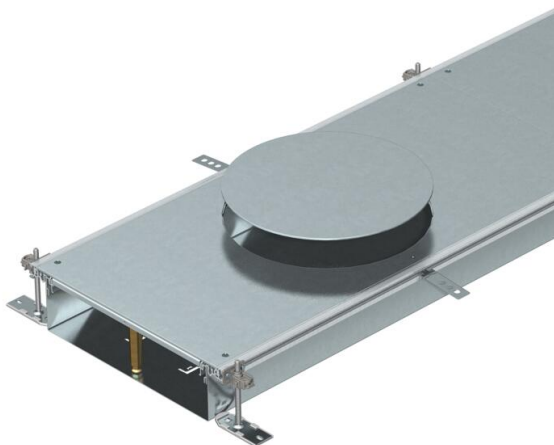

Technische fiche

Kanaal voor GESR9, hoogte 100-150 mm

Artikelnummer: 7424804

Kanaal met 3 of 6 apparaatbouwafdekkingen voor kabelgeleiding en voor de inbouw van inbouweenheden met nominale grootte 9, bestaande uit draaggootsokkel (bodemplaat met zij- en vloerbedekkingscontactprofielen) en kabelgootafdekking met blind afgedichte montageopening. In de stalen bodem bevinden zich aansluitlippen voor de montage van het scheidingsschot (welke de aarding garandeert). Levering omvat: 6 in de hoogte nivelleerbare bevestigingshoeken, 6 dekvloerankers en nivelleerbare dekselvoegondersteuning: 3 stuks bij de breedte 400 en 6 stuks bij de breedtes 500 en 600. De kanaaldeksels zijn bij de levering vastgeschroefd.

Met drie (bij kanaalbreedte 400, L = 800 mm) of zes (bij kanaalbreedte 500 en 600 mm, L = 400 mm) montagegedsels met een montageopening voor hoekige inbouweenheden met nominale grootte 9 of 9/55.

St Staal

FS sendzimir verzinkt

Stamgegevens

Artikelnummer	7424804
Type	OKA-W60010050DR9
Omschrijving 1	Kanaaleenh.gelijk met afwerkvl
Omschrijving 2	voor inbouweenheid GESR9
Fabrikant	OBO
Dimensie	2400x600x100
Materiaal	staal
Oppervlak	bandverzinkt
Oppervlaktenorm	DIN EN 10346
Kleinste verkoop-eenheid	2,4
Eenheid van hoeveelheid	Meter
Gewicht	2602,9 kg
Eenheid gewicht	kg/100 st.