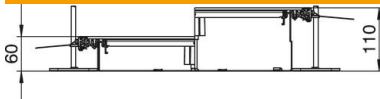

Met drie (bij kanaalbreedte 400, L = 800 mm) of zes (bij kanaalbreedte 500 en 600 mm, L = 400 mm) montagegedsels met een montageopening voor hoekige inbouweenheden met nominale grootte 9 of 9/55.

St Staal

FS sendzimir verzinkt

Stamgegevens

Artikelnummer	7424782
Type	OKA-W5006050DR9
Omschrijving 1	Kanaaleenh.gelijk met afwerkvl
Omschrijving 2	voor inbouweenheid GESR9
Fabrikant	OBO
Dimensie	2400x500x60
Materiaal	staal
Oppervlak	bandverzinkt
Oppervlaktenorm	DIN EN 10346
Kleinste verkoop-eenheid	2,4
Eenheid van hoeveelheid	Meter
Gewicht	2126,3 kg
Eenheid gewicht	kg/100 st.

Afmetingen

Lengte	2.400 mm
Breedte	500 mm

Technische fiche

Kanaal voor GESR9, hoogte 60-110 mm

Artikelnummer: 7424782

Technische gegevens

Afdekking montage-opening	ja
Afdekkingen	6
Aantal insteekbare scheidingswanden	2
Aantal voorziene inbouweenheden	6
Aantal compartimenten	3 St.
Bevestigingssoort montagesysteem	Vloer
Vloerplaat	ja
Dekselbevestiging borgend	nee
Afdichtingsinbouwmogelijkheid	ja
Inbouwopening voor vloeropbouw tank	nee
Ontkoppelbaar	nee
Geschikt voor dillitatievoeg	nee
Gaaswand	nee
Kanaalhoogte max.	110 mm
Kanaalhoogte min.	60 mm
Materiaaldikte deksel	4
Minimale hoogte dekvloer	60
Met aansluitopening met potentiaalvereffening	ja
Met scheidingswand	nee
Met overstek	ja
Montage-opening	voor inbouweenheid
Montage-opening	rond
Nivelleerbereik max.	110 mm
Nivelleerbereik min.	60 mm
Deksel afneembaar	ja