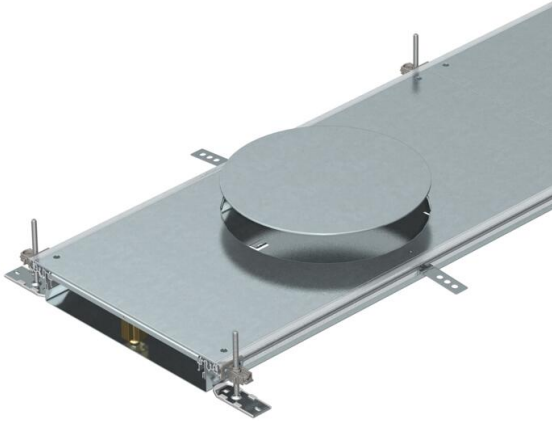

Technische fiche

Kanaal voor GESR9, hoogte 60-110 mm

Artikelnummer: 7424782

Kanaal met 3 of 6 apparaatbouwafdekkingen voor kabelgeleiding en voor de inbouw van inbouweenheden met nominale grootte 9, bestaande uit draaggootsokkel (bodemplaat met zij- en vloerbedekkingscontactprofielen) en kabelgootafdekking met blind afgedichte montageopening. In de stalen bodem bevinden zich aansluitlippen voor de montage van het scheidingschot (welke de aarding garandeert). Levering omvat: 6 in de hoogte nivelleerbare bevestigingshoeken, 6 dekvloerankers en nivelleerbare dekselvoegondersteuning: 3 stuks bij de breedte 400 en 6 stuks bij de breedtes 500 en 600. De kanaaldeksels zijn bij de levering vastgeschroefd.

Met drie (bij kanaalbreedte 400, L = 800 mm) of zes (bij kanaalbreedte 500 en 600 mm, L = 400 mm) montagegedsels met een montageopening voor hoekige inbouweenheden met nominale grootte 9 of 9/55.

St Staal

FS sendzimir verzinkt

Stamgegevens

Artikelnummer	7424782
Type	OKA-W5006050DR9
Omschrijving 1	Kanaaleenh.gelijk met afwerkvl
Omschrijving 2	voor inbouweenheid GESR9
Fabrikant	OBO
Dimensie	2400x500x60
Materiaal	staal
Oppervlak	bandverzinkt
Oppervlaktenorm	DIN EN 10346
Kleinste verkoop-eenheid	2,4
Eenheid van hoeveelheid	Meter
Gewicht	2126,3 kg
Eenheid gewicht	kg/100 st.