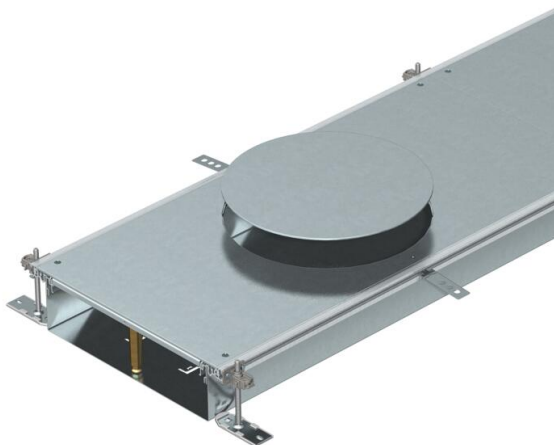

Technische fiche

Kanaal voor GESR9, hoogte 100-150 mm

Artikelnummer: 7424802

Kanaal met 3 of 6 apparaatbouwafdekkingen voor kabelgeleiding en voor de inbouw van inbouweenheden met nominale grootte 9, bestaande uit draaggootsokkel (bodemplaat met zij- en vloerbedekkingscontactprofielen) en kabelgootafdekking met blind afgedichte montageopening. In de stalen bodem bevinden zich aansluitlippen voor de montage van het scheidingsshot (welke de aarding garandeert). Levering omvat: 6 in de hoogte nivelleerbare bevestigingshoeken, 6 dekvloerankers en nivelleerbare dekselvoegondersteuning: 3 stuks bij de breedte 400 en 6 stuks bij de breedtes 500 en 600. De kanaaldeksels zijn bij de levering vastgeschroefd.

Met drie (bij kanaalbreedte 400, L = 800 mm) of zes (bij kanaalbreedte 500 en 600 mm, L = 400 mm) montagegedsels met een montageopening voor hoekige inbouweenheden met nominale grootte 9 of 9/55.

St Staal

FS sendzimir verzinkt

Stamgegevens

Artikelnummer	7424802
Type	OKA-W50010050DR9
Omschrijving 1	Kanaaleenh.gelijk met afwerkvl
Omschrijving 2	voor inbouweenheid GESR9
Fabrikant	OBO
Dimensie	2400x500x100
Materiaal	staal
Oppervlak	bandverzinkt
Oppervlaktenorm	DIN EN 10346
Kleinste verkoop-eenheid	2,4
Eenheid van hoeveelheid	Meter
Gewicht	2192,1 kg
Eenheid gewicht	kg/100 st.