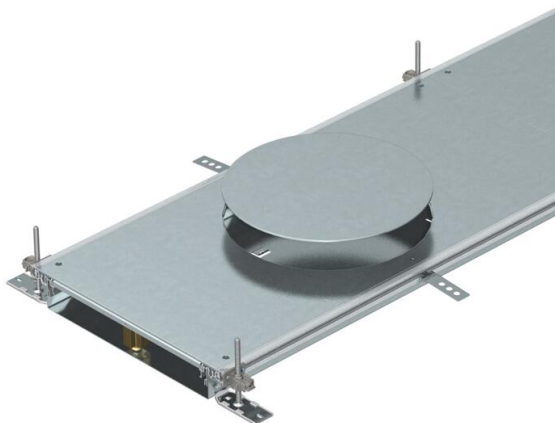

Technische fiche

Kanaal voor GESR9, hoogte 60-110 mm

Artikelnummer: 7424780

Kanaal met 3 of 6 apparaatbouwafdekkingen voor kabelgeleiding en voor de inbouw van inbouweenheden met nominale grootte 9, bestaande uit draaggootsokkel (bodemplaat met zij- en vloerbedekkingscontactprofielen) en kabelgootafdekking met blind afgedichte montageopening. In de stalen bodem bevinden zich aansluitlippen voor de montage van het scheidingsshot (welke de aarding garandeert). Levering omvat: 6 in de hoogte nivelleerbare bevestigingshoeken, 6 dekvloerankers en nivelleerbare dekselvoegondersteuning: 3 stuks bij de breedte 400 en 6 stuks bij de breedtes 500 en 600. De kanaaldeksels zijn bij de levering vastgeschroefd.

Met drie (bij kanaalbreedte 400, L = 800 mm) of zes (bij kanaalbreedte 500 en 600 mm, L = 400 mm) montagedeksels met een montageopening voor ronde inbouweenheden met nominale grootte R9 of R9/55.

St Staal

FS sendzimir verzinkt

Stamgegevens

Artikelnummer	7424780
Type	OKA-W4006050DR9
Omschrijving 1	Kanaaleenh.gelijk met afwerkvl
Omschrijving 2	voor inbouweenheid GESR9
Fabrikant	OBO
Dimensie	2400x400x60
Materiaal	staal
Oppervlak	bandverzinkt
Oppervlaktenorm	DIN EN 10346
Kleinste verkoop-eenheid	2,4
Eenheid van hoeveelheid	Meter
Gewicht	1764,6 kg
Eenheid gewicht	kg/100 st.