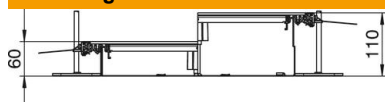

Met drie (bij kanaalbreedte 400, L = 800 mm) of zes (bij kanaalbreedte 500 en 600 mm, L = 400 mm) montagedeksels met een montageopening voor ronde inbouweenheden met nominale grootte R9 of R9/55.

St Staal

FS sendzimir verzinkt

Stamgegevens

Artikelnummer	7424780
Type	OKA-W4006050DR9
Omschrijving 1	Kanaaleenh.gelijk met afwerkvl
Omschrijving 2	voor inbouweenheid GESR9
Fabrikant	OBO
Dimensie	2400x400x60
Materiaal	staal
Oppervlak	bandverzinkt
Oppervlaktenorm	DIN EN 10346
Kleinste verkoop-eenheid	2,4
Eenheid van hoeveelheid	Meter
Gewicht	1764,6 kg
Eenheid gewicht	kg/100 st.

Afmetingen

Lengte	2.400 mm
Breedte	400 mm

Technische fiche

Kanaal voor GESR9, hoogte 60-110 mm

Artikelnummer: 7424780

Technische gegevens

Afdekking montage-opening	ja
Afdekkingen	3
Aantal insteekbare scheidingswanden	2
Aantal voorziene inbouweenheden	3
Aantal compartimenten	3 St.
Bevestigingssoort montagesysteem	Vloer
Vloerplaat	ja
Dekselbevestiging borgend	nee
Afdichtingsinbouwmogelijkheid	ja
Inbouwopening voor vloeropbouw tank	nee
Ontkoppelbaar	nee
Geschikt voor dillitatievoeg	nee
Gaaswand	nee
Kanaalhoogte max.	110 mm
Kanaalhoogte min.	60 mm
Materiaaldikte deksel	4
Minimale hoogte dekvloer	60
Met aansluitopening met potentiaalvereffening	ja
Met scheidingswand	nee
Met overstek	ja
Montage-opening	voor inbouweenheid
Montage-opening	rond
Nivelleerbereik max.	110 mm
Nivelleerbereik min.	60 mm
Deksel afneembaar	ja