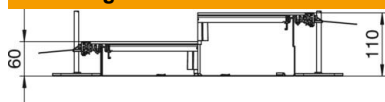

# Technische fiche

Kanaal voor GES6, hoogte 60-110 mm

Artikelnummer: 7424662

Kanaal met 3 of 6 apparaatinbouwafdekkingen voor kabelgeleiding en voor de inbouw van inbouweenheden met nominale grootte 6, bestaande uit draaggootsokkel (bodemplaat met zij- en vloerbedekkingscontactprofielen) en kabelgootafdekking met blind afgedichte montageopening. In de stalen bodem bevinden zich aansluitlippen voor de montage van het scheidingsshot (welke de aarding garandeert). Levering omvat: 6 in de hoogte nivelleerbare bevestigingshoeken, 6 dekvloerankers en nivelleerbare dekselvoegondersteuning: 3 stuks bij de breedte 400 en 6 stuks bij de breedtes 500 en 600. De kanaaldeksels zijn bij de levering vastgeschroefd.

Met schroefbare apparaatinbouwdeksels met ieder een inbouwopening voor een inbouweenheid nominale grootte 6.

St Staal

FS sendzimir verzinkt

## Stamgegevens

Artikelnummer	7424662
Type	OKA-W4006050D6
Omschrijving 1	Kanaaleenh.gelijk met afwerkvl
Omschrijving 2	voor inbouweenheid GES6
Fabrikant	OBO
Dimensie	2400x400x60
Materiaal	staal
Oppervlak	bandverzinkt
Oppervlaktenorm	DIN EN 10346
Kleinste verkoop-eenheid	2,4
Eenheid van hoeveelheid	Meter
Gewicht	1785,4 kg
Eenheid gewicht	kg/100 st.

## Afmetingen

Lengte	2.400 mm
Breedte	400 mm