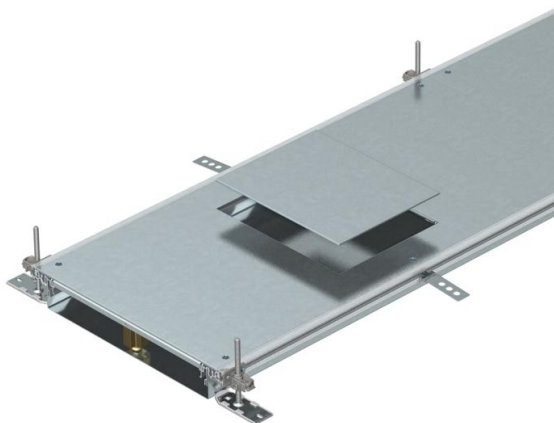

# Technische fiche

Kanaal voor GES6, hoogte 60-110 mm

Artikelnummer: 7424662

Kanaal met 3 of 6 apparaatinbouwafdekkingen voor kabelgeleiding en voor de inbouw van inbouweenheden met nominale grootte 6, bestaande uit draaggootsokkel (bodemplaat met zij- en vloerbedekkingscontactprofielen) en kabelgootafdekking met blind afgedichte montageopening. In de stalen bodem bevinden zich aansluitlippen voor de montage van het scheidingsshot (welke de aarding garandeert). Levering omvat: 6 in de hoogte nivelleerbare bevestigingshoeken, 6 dekvloerankers en nivelleerbare dekselvoegondersteuning: 3 stuks bij de breedte 400 en 6 stuks bij de breedtes 500 en 600. De kanaaldeksels zijn bij de levering vastgeschroefd.

Met schroefbare apparaatinbouwdeksels met ieder een inbouwopening voor een inbouweenheid nominale grootte 6.

St Staal

FS sendzimir verzinkt

## Stamgegevens

Artikelnummer	7424662
Type	OKA-W4006050D6
Omschrijving 1	Kanaaleenh.gelijk met afwerkvl
Omschrijving 2	voor inbouweenheid GES6
Fabrikant	OBO
Dimensie	2400x400x60
Materiaal	staal
Oppervlak	bandverzinkt
Oppervlaktenorm	DIN EN 10346
Kleinste verkoop-eenheid	2,4
Eenheid van hoeveelheid	Meter
Gewicht	1785,4 kg
Eenheid gewicht	kg/100 st.

## Afmetingen

Lengte	2.400 mm
Breedte	400 mm