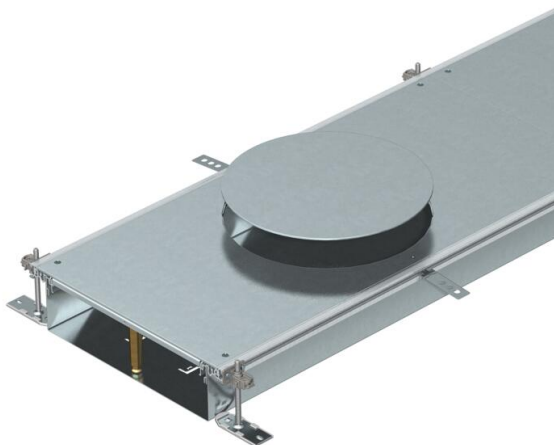

Technische fiche

Kanaal voor GESR9, hoogte 100-150 mm

Artikelnummer: 7424800

Kanaal met 3 of 6 apparaatbouwafdekkingen voor kabelgeleiding en voor de inbouw van inbouweenheden met nominale grootte 9, bestaande uit draaggootsokkel (bodemplaat met zij- en vloerbedekkingscontactprofielen) en kabelgootafdekking met blind afgedichte montageopening. In de stalen bodem bevinden zich aansluitlippen voor de montage van het scheidingsschot (welke de aarding garandeert). Levering omvat: 6 in de hoogte nivelleerbare bevestigingshoeken, 6 dekvloerankers en nivelleerbare dekselvoegondersteuning: 3 stuks bij de breedte 400 en 6 stuks bij de breedtes 500 en 600. De kanaaldeksels zijn bij de levering vastgeschroefd.

Met drie (bij kanaalbreedte 400, L = 800 mm) of zes (bij kanaalbreedte 500 en 600 mm, L = 400 mm) montagedeksels met een montageopening voor ronde inbouweenheden met nominale grootte R9 of R9/55.

St Staal

FS sendzimir verzinkt

Stamgegevens

Artikelnummer	7424800
Type	OKA-W40010050DR9
Omschrijving 1	Kanaaleenh.gelijk met afwerkvl
Omschrijving 2	voor inbouweenheid GESR9
Fabrikant	OBO
Dimensie	2400x400x100
Materiaal	staal
Oppervlak	bandverzinkt
Oppervlaktenorm	DIN EN 10346
Kleinste verkoop-eenheid	2,4
Eenheid van hoeveelheid	Meter
Gewicht	1827,1 kg
Eenheid gewicht	kg/100 st.