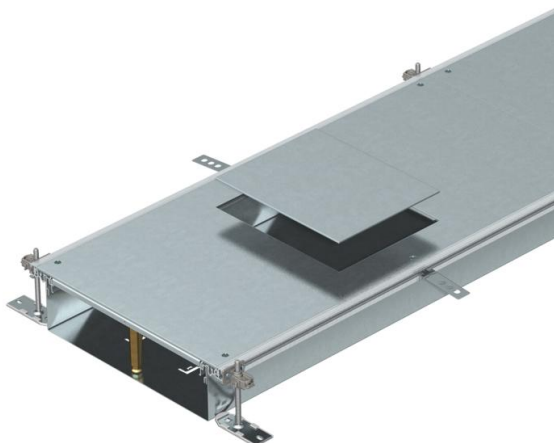

## Kanaal voor GES6, hoogte 100-150 mm

Artikelnummer: 7424682

Kanaal met 3 of 6 apparaatinbouwafdekkingen voor kabelgeleiding en voor de inbouw van inbouweenheden met nominale grootte 6, bestaande uit draaggootsokkel (bodemplaat met zij- en vloerbedekkingscontactprofielen) en kabelgootafdekking met blind afgedichte montageopening. In de stalen bodem bevinden zich aansluitlippen voor de montage van het scheidingsschot (welke de aarding garandeert). Levering omvat: 6 in de hoogte nivelleerbare bevestigingshoeken, 6 dekvloerankers en nivelleerbare dekselvoegondersteuning: 3 stuks bij de breedte 400 en 6 stuks bij de breedtes 500 en 600. De kanaaldeksels zijn bij de levering vastgeschroefd.

Met schroefbare apparaatruwbouwdeksels met ieder een inbouwopening voor een inbouweenheid nominale grootte 6.

**St** Staal

**FS** sendzimir verzinkt

### Stamgegevens

Artikelnummer	7424682
Type	OKA-W40010050D6
Omschrijving 1	Kanaaleenh.gelijk met afwerkvl
Omschrijving 2	voor inbouweenheid GES6
Fabrikant	OBO
Dimensie	2400x400x100
Materiaal	staal
Oppervlak	bandverzinkt
Oppervlaktenorm	DIN EN 10346
Kleinste verkoop-eenheid	2,4
Eenheid van hoeveelheid	Meter
Gewicht	1847,9 kg
Eenheid gewicht	kg/100 st.

### Afmetingen

Lengte	2.400 mm
Breedte	400 mm