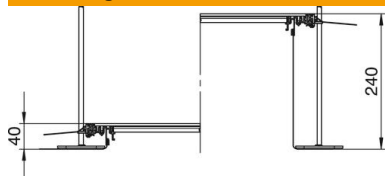

St Staal

FS sendzimir verzinkt

Stamgegevens

Artikelnummer	7424264
Type	OKA-G60040240DR9
Omschrijving 1	Kanaaleenh.gelijk met afwerkvl
Omschrijving 2	voor inbouweenheid GESR9
Fabrikant	OBO
Dimensie	2400x600x240
Materiaal	staal
Oppervlak	bandverzinkt
Oppervlaktenorm	DIN EN 10346
Kleinste verkoop-eenheid	2,4
Eenheid van hoeveelheid	Meter
Gewicht	1951,7 kg
Eenheid gewicht	kg/100 st.

Technische fiche

Kanaal voor GESR9, hoogte 40-240 mm

Artikelnummer: 7424264

Afmetingen

Lengte	2.400 mm
Breedte	600 mm

Technische gegevens

Afdekking montage-opening	ja
Afdekkingen	6
Aantal voorziene inbouweenheden	6
Bevestigingssoort montagesysteem	Vloer
Vloerplaat	ja
Dekselbevestiging borgend	nee
Afdichtingsinbouwmogelijkheid	ja
Inbouwopening voor vloeropbouw tank	nee
Ontkoppelbaar	ja
Geschikt voor dillitatievoeg	nee
Gaaswand	ja
Kanaalhoogte max.	240 mm
Kanaalhoogte min.	40 mm
Materiaaldikte deksel	4
Minimale hoogte dekvloer	40
Met aansluitopening met potentiaalvereffening	nee
Met scheidingswand	nee
Met overstek	ja
Montage-opening	voor inbouweenheid
Montage-opening	rond
Nivelleerbereik max.	240 mm
Nivelleerbereik min.	40 mm
Deksel afneembaar	ja