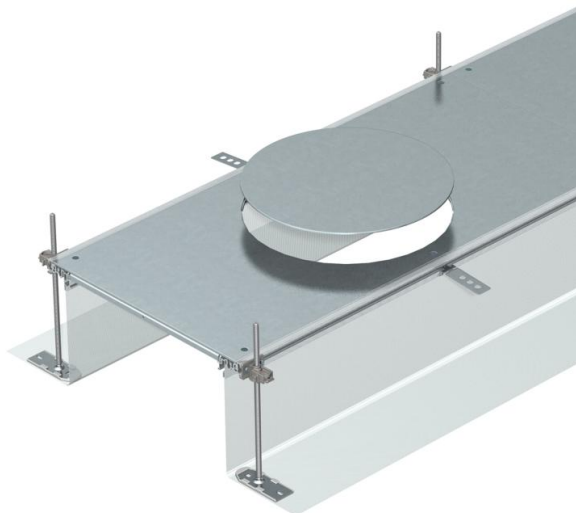

Technische fiche

Kanaal voor GESR9, hoogte 40-240 mm

Artikelnummer: 7424264

Kant-en-klaar kanaal voor de inbouw van inbouweenheden met nominale grootte R3 bestaande uit 6 of 9 montagegedsels met blind afgesloten montage-opening, twee zijprofielen met flexibele zijwand van metaalgaas en vloerbekledingsprofielen met hoogte 4 mm. De levering omvat: 6 in de hoogte nivelleerbare bevestigingshoeken, 6 dekvloerankers en 3 dekselvoegafdichtingen bij de breedte 400 of 6 dekselvoegondersteuning bij de breedtes 500 en 600. De noodzakelijke nivelleereenheden voor de dekselondersteuning 400, 500 en 600 worden niet meegeleverd maar moeten afhankelijk van de gewenste kanaalhoogte afzonderlijk worden besteld. De kanaalgedsels zijn bij de levering vastgeschroefd. Met drie (bij kanaalbreedte 400, L = 800 mm) of zes (bij kanaalbreedte 500 en 600 mm, L = 400 mm) montagegedsels met een montageopening voor ronde inbouweenheden met nominale grootte R9.

St Staal

FS sendzimir verzinkt

Stamgegevens

Artikelnummer	7424264
Type	OKA-G60040240DR9
Omschrijving 1	Kanaaleenh.gelijk met afwerkvl
Omschrijving 2	voor inbouweenheid GESR9
Fabrikant	OBO
Dimensie	2400x600x240
Materiaal	staal
Oppervlak	bandverzinkt
Oppervlaktenorm	DIN EN 10346
Kleinste verkoop-eenheid	2,4
Eenheid van hoeveelheid	Meter
Gewicht	1951,7 kg
Eenheid gewicht	kg/100 st.