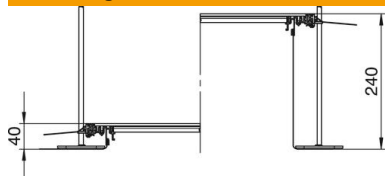

St Staal

FS sendzimir verzinkt

Stamgegevens

Artikelnummer	7424262
Type	OKA-G50040240DR9
Omschrijving 1	Kanaaleenh.gelijk met afwerkvl
Omschrijving 2	voor inbouweenheid GESR9
Fabrikant	OBO
Dimensie	2400x500x240
Materiaal	staal
Oppervlak	bandverzinkt
Oppervlaktenorm	DIN EN 10346
Kleinste verkoop-eenheid	2,4
Eenheid van hoeveelheid	Meter
Gewicht	1639,2 kg
Eenheid gewicht	kg/100 st.

Technische fiche

Kanaal voor GESR9, hoogte 40-240 mm

Artikelnummer: 7424262

Afmetingen

Lengte	2.400 mm
Breedte	500 mm

Technische gegevens

Afdekking montage-opening	ja
Afdekkingen	6
Aantal voorziene inbouweenheden	6
Bevestigingssoort montagesysteem	Vloer
Vloerplaat	ja
Dekselbevestiging borgend	nee
Afdichtingsinbouwmogelijkheid	ja
Inbouwopening voor vloeropbouw tank	nee
Ontkoppelbaar	ja
Geschikt voor dillitatievoeg	nee
Gaaswand	ja
Kanaalhoogte max.	240 mm
Kanaalhoogte min.	40 mm
Materiaaldikte deksel	4
Minimale hoogte dekvloer	40
Met aansluitopening met potentiaalvereffening	nee
Met scheidingswand	nee
Met overstek	ja
Montage-opening	voor inbouweenheid
Montage-opening	rond
Nivelleerbereik max.	240 mm
Nivelleerbereik min.	40 mm
Deksel afneembaar	ja