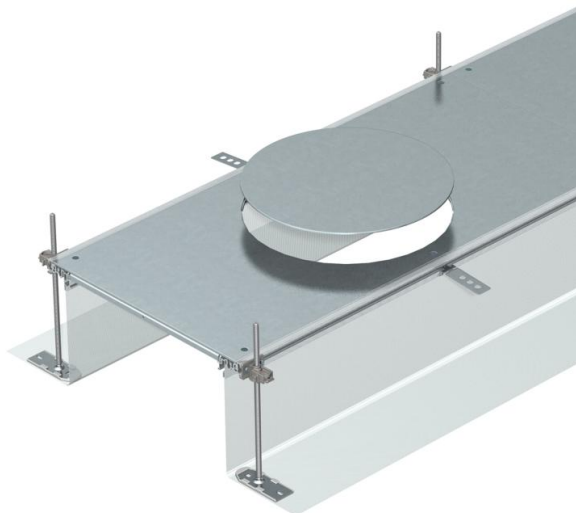

Technische fiche

Kanaal voor GESR9, hoogte 40-240 mm

Artikelnummer: 7424262

Kant-en-klaar kanaal voor de inbouw van inbouweenheden met nominale grootte R3 bestaande uit 6 of 9 montagegedsels met blind afgesloten montage-opening, twee zijprofielen met flexibele zijwand van metaalgaas en vloerbekledingsprofielen met hoogte 4 mm. De levering omvat: 6 in de hoogte nivelleerbare bevestigingshoeken, 6 dekvloerankers en 3 dekselvoegafdichtingen bij de breedte 400 of 6 dekselvoegondersteuning bij de breedtes 500 en 600. De noodzakelijke nivelleereenheden voor de dekselondersteuning 400, 500 en 600 worden niet meegeleverd maar moeten afhankelijk van de gewenste kanaalhoogte afzonderlijk worden besteld. De kanaalgedsels zijn bij de levering vastgeschroefd. Met drie (bij kanaalbreedte 400, L = 800 mm) of zes (bij kanaalbreedte 500 en 600 mm, L = 400 mm) montagegedsels met een montageopening voor ronde inbouweenheden met nominale grootte R9.

St Staal

FS sendzimir verzinkt

Stamgegevens

Artikelnummer	7424262
Type	OKA-G50040240DR9
Omschrijving 1	Kanaaleenh.gelijk met afwerkvl
Omschrijving 2	voor inbouweenheid GESR9
Fabrikant	OBO
Dimensie	2400x500x240
Materiaal	staal
Oppervlak	bandverzinkt
Oppervlaktenorm	DIN EN 10346
Kleinste verkoop-eenheid	2,4
Eenheid van hoeveelheid	Meter
Gewicht	1639,2 kg
Eenheid gewicht	kg/100 st.