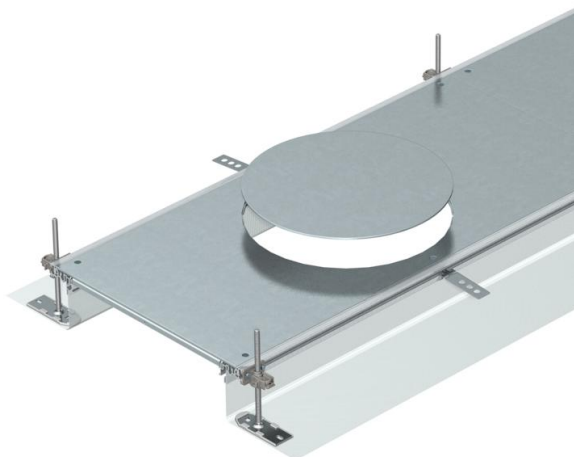

Technische fiche

Kanaal voor GESR9, hoogte 40-140 mm

Artikelnummer: 7424242

Kant-en-klaar kanaal voor de inbouw van inbouweenheden met nominale grootte R3 bestaande uit 6 of 9 montagegedsels met blind afgesloten montage-opening, twee zijprofielen met flexibele zijwand van metaalgaas en vloerbekledingsprofielen met hoogte 4 mm. De levering omvat: 6 in de hoogte nivelleerbare bevestigingshoeken, 6 dekvloerankers en 3 dekselvoegafdichtingen bij de breedte 400 of 6 dekselvoegondersteuning bij de breedtes 500 en 600. De noodzakelijke nivelleereenheden voor de dekselondersteuning 400, 500 en 600 worden niet meegeleverd maar moeten afhankelijk van de gewenste kanaalhoogte afzonderlijk worden besteld. De kanaalgedsels zijn bij de levering vastgeschroefd. Met drie (bij kanaalbreedte 400, L = 800 mm) of zes (bij kanaalbreedte 500 en 600 mm, L = 400 mm) montagegedsels met een montageopening voor ronde inbouweenheden met nominale grootte R9.

St Staal

FS sendzimir verzinkt

Stamgegevens

Artikelnummer	7424242
Type	OKA-G50040140DR9
Omschrijving 1	Kanaaleenh.gelijk met afwerkvl
Omschrijving 2	voor inbouweenheid GESR9
Fabrikant	OBO
Dimensie	2400x500x140
Materiaal	staal
Oppervlak	bandverzinkt
Oppervlaktenorm	DIN EN 10346
Kleinste verkoop-eenheid	2,4
Eenheid van hoeveelheid	Meter
Gewicht	1619,6 kg
Eenheid gewicht	kg/100 st.