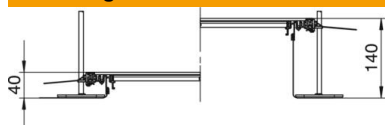

Afmetingen

Lengte	2.400 mm
Breedte	500 mm