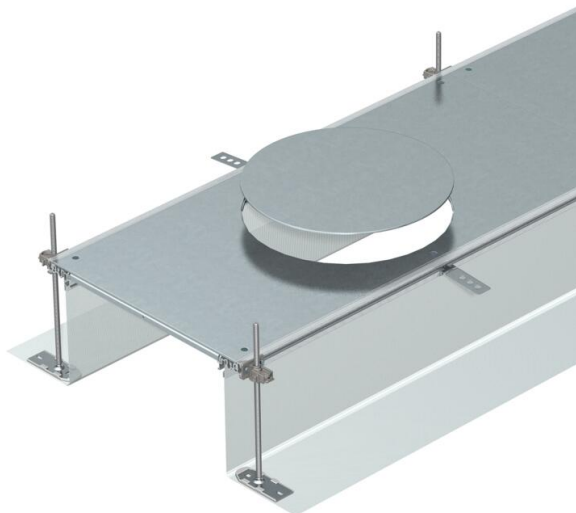

Technische fiche

Kanaal voor GESR9, hoogte 40-240 mm

Artikelnummer: 7424260

Kant-en-klaar kanaal voor de inbouw van inbouweenheden met nominale grootte R3 bestaande uit 6 of 9 montagegedsels met blind afgesloten montage-opening, twee zijprofielen met flexibele zijwand van metaalgaas en vloerbekledingsprofielen met hoogte 4 mm. De levering omvat: 6 in de hoogte nivelleerbare bevestigingshoeken, 6 dekvloerankers en 3 dekselvoegafdichtingen bij de breedte 400 of 6 dekselvoegondersteuning bij de breedtes 500 en 600. De noodzakelijke nivelleereenheden voor de dekselondersteuning 400, 500 en 600 worden niet meegeleverd maar moeten afhankelijk van de gewenste kanaalhoogte afzonderlijk worden besteld. De kanaalgedsels zijn bij de levering vastgeschroefd. Met drie (bij kanaalbreedte 400, L = 800 mm) of zes (bij kanaalbreedte 500 en 600 mm, L = 400 mm) montagegedsels met een montageopening voor ronde inbouweenheden met nominale grootte R9.

St Staal

FS sendzimir verzinkt

Stamgegevens

Artikelnummer	7424260
Type	OKA-G40040240DR9
Omschrijving 1	Kanaaleenh.gelijk met afwerkvl
Omschrijving 2	voor inbouweenheid GESR9
Fabrikant	OBO
Dimensie	2400x400x240
Materiaal	staal
Oppervlak	bandverzinkt
Oppervlaktenorm	DIN EN 10346
Kleinste verkoop-eenheid	2,4
Eenheid van hoeveelheid	Meter
Gewicht	1433,75 kg
Eenheid gewicht	kg/100 st.