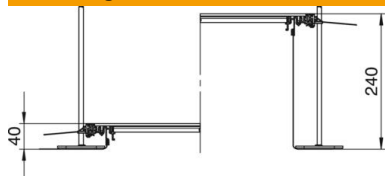

Technische fiche

Kanaal voor GESR9, hoogte 40-240 mm

Artikelnummer: 7424260

Kant-en-klaar kanaal voor de inbouw van inbouweenheden met nominale grootte R3 bestaande uit 6 of 9 montagegedsels met blind afgesloten montage-opening, twee zijprofielen met flexibele zijwand van metaalgaas en vloerbekledingsprofielen met hoogte 4 mm. De levering omvat: 6 in de hoogte nivelleerbare bevestigingshoeken, 6 dekvloerankers en 3 dekselvoegafdichtingen bij de breedte 400 of 6 dekselvoegondersteuning bij de breedtes 500 en 600. De noodzakelijke nivelleereenheden voor de dekselondersteuning 400, 500 en 600 worden niet meegeleverd maar moeten afhankelijk van de gewenste kanaalhoogte afzonderlijk worden besteld. De kanaalgedsels zijn bij de levering vastgeschroefd. Met drie (bij kanaalbreedte 400, L = 800 mm) of zes (bij kanaalbreedte 500 en 600 mm, L = 400 mm) montagegedsels met een montageopening voor ronde inbouweenheden met nominale grootte R9.

Technische fiche

Kanaal voor GESR9, hoogte 40-240 mm

Artikelnummer: 7424260

Afmetingen

Lengte	2.400 mm
Breedte	400 mm

Technische gegevens

Afdekking montage-opening	ja
Afdekkingen	3
Aantal voorziene inbouweenheden	3
Bevestigingssoort montagesysteem	Vloer
Vloerplaat	ja
Dekselbevestiging borgend	nee
Afdichtingsinbouwmogelijkheid	ja
Inbouwopening voor vloeropbouw tank	nee
Ontkoppelbaar	ja
Geschikt voor dillitatievoeg	nee
Gaaswand	ja
Kanaalhoogte max.	240 mm
Kanaalhoogte min.	40 mm
Materiaaldikte deksel	4
Minimale hoogte dekvloer	40
Met aansluitopening met potentiaalvereffening	nee
Met scheidingswand	nee
Met overstek	ja
Montage-opening	voor inbouweenheid
Montage-opening	rond
Nivelleerbereik max.	240 mm
Nivelleerbereik min.	40 mm
Deksel afneembaar	ja