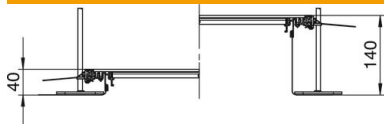

Technische fiche

Kanaal voor GESR9, hoogte 40-140 mm

Artikelnummer: 7424240

Kant-en-klaar kanaal voor de inbouw van inbouweenheden met nominale grootte R3 bestaande uit 6 of 9 montagegedsels met blind afgesloten montage-opening, twee zijprofielen met flexibele zijwand van metaalgaas en vloerbekledingsprofielen met hoogte 4 mm. De levering omvat: 6 in de hoogte nivelleerbare bevestigingshoeken, 6 dekvloerankers en 3 dekselvoegafdichtingen bij de breedte 400 of 6 dekselvoegondersteuning bij de breedtes 500 en 600. De noodzakelijke nivelleereenheden voor de dekselondersteuning 400, 500 en 600 worden niet meegeleverd maar moeten afhankelijk van de gewenste kanaalhoogte afzonderlijk worden besteld. De kanaalgedsels zijn bij de levering vastgeschroefd. Met drie (bij kanaalbreedte 400, L = 800 mm) of zes (bij kanaalbreedte 500 en 600 mm, L = 400 mm) montagegedsels met een montageopening voor ronde inbouweenheden met nominale grootte R9.

Afmetingen

Lengte	2.400 mm
Breedte	400 mm

Technische fiche

Kanaal voor GESR9, hoogte 40-140 mm

Artikelnummer: 7424240

Technische gegevens

Afdekking montage-opening	ja
Afdekkingen	3
Aantal voorziene inbouweenheden	3
Bevestigingssoort montagesysteem	Vloer
Vloerplaat	nee
Dekselbevestiging borgend	nee
Afdichtingsinbouwmogelijkheid	ja
Inbouwopening voor vloeropbouw tank	nee
Ontkoppelbaar	ja
Geschikt voor dillitatievoeg	nee
Gaaswand	ja
Kanaalhoogte max.	140 mm
Kanaalhoogte min.	40 mm
Materiaaldikte deksel	4
Minimale hoogte dekvloer	40
Met aansluitopening	ja
met potentiaalvereffening	nee
Met scheidingswand	nee
Met overstek	ja
Montage-opening	voor inbouweenheid
Montage-opening	rond
Nivelleerbereik max.	140 mm
Nivelleerbereik min.	40 mm
Deksel afneembaar	ja