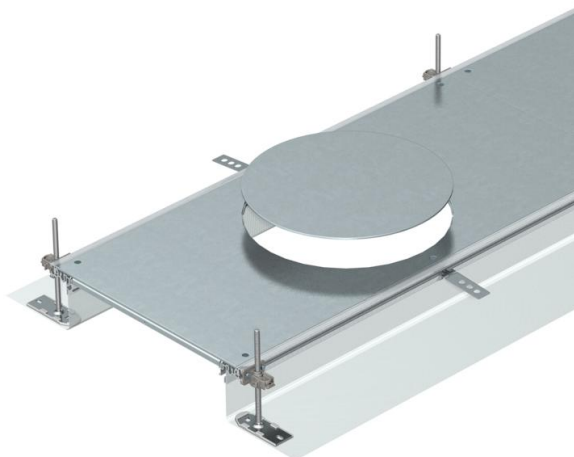

Technische fiche

Kanaal voor GESR9, hoogte 40-140 mm

Artikelnummer: 7424240

Kant-en-klaar kanaal voor de inbouw van inbouweenheden met nominale grootte R3 bestaande uit 6 of 9 montagegedsels met blind afgesloten montage-opening, twee zijprofielen met flexibele zijwand van metaalgaas en vloerbekledingsprofielen met hoogte 4 mm. De levering omvat: 6 in de hoogte nivelleerbare bevestigingshoeken, 6 dekvloerankers en 3 dekselvoegafdichtingen bij de breedte 400 of 6 dekselvoegondersteuning bij de breedtes 500 en 600. De noodzakelijke nivelleereenheden voor de dekselondersteuning 400, 500 en 600 worden niet meegeleverd maar moeten afhankelijk van de gewenste kanaalhoogte afzonderlijk worden besteld. De kanaalgedsels zijn bij de levering vastgeschroefd. Met drie (bij kanaalbreedte 400, L = 800 mm) of zes (bij kanaalbreedte 500 en 600 mm, L = 400 mm) montagegedsels met een montageopening voor ronde inbouweenheden met nominale grootte R9.

St Staal

FS sendzimir verzinkt

Stamgegevens

Artikelnummer	7424240
Type	OKA-G40040140DR9
Omschrijving 1	Kanaaleenh.gelijk met afwerkvl
Omschrijving 2	voor inbouweenheid GESR9
Fabrikant	OBO
Dimensie	2400x400x140
Materiaal	staal
Oppervlak	bandverzinkt
Oppervlaktenorm	DIN EN 10346
Kleinste verkoop-eenheid	2,4
Eenheid van hoeveelheid	Meter
Gewicht	1414,2 kg
Eenheid gewicht	kg/100 st.