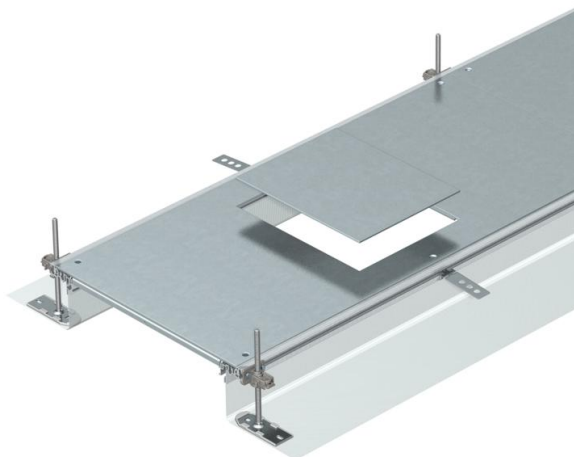

Technisch specificatieblad

Kanaal voor GES6, hoogte 40-140 mm

Artikelnummer: 7424162

Montagegerede kanaaleenheid vlak met de afwerkvloer voor kabelinstallatie, bestaande uit 3 systeemdeksels, twee zijprofielen met flexibele zijwand uit metaalweefsel, vloerbekledingsprofielen met $H = 3$ mm. Voor droge binnenruimten met droog onderhouden vloeren. Met passende systeemtoebehoren ook voor nat onderhouden vloeren geschikt. Meegeleverd zijn 6 in hoogte nivelleerbare bevestigingsbeugels, 6 afwerkvloerankers en 3 dekselnaadafdichtingen bij nominale kanaalbreedte 200, 300 en 400 of 6 dekselnaadsteunen bij kanaalbreedten 500 en 600. De noodzakelijke nivelleereenheden voor de dekselondersteuning 400, 500 en 600 worden niet meegeleverd maar moeten afhankelijk van de gewenste kanaalhoogte afzonderlijk worden besteld. De kanaaldeksels zijn bij de levering vastgeschroefd.

Met schroefbare apparatuurinbouwdeksels met ieder een inbouwopening voor een inbouweenheid nominale grootte 6.

St Staal

FS sendzimir verzinkt

Stamgegevens

Artikelnummer	7424162
Type	OKA-G40040140D6
Omschrijving 1	Kanaaleenh.gelijk met afwerkvl
Omschrijving 2	voor inbouweenheid GES6
Fabrikant	OBO
Dimensie	2400x400x140
Materiaal	Staal
Oppervlak	bandverzinkt
Oppervlaktenorm	DIN EN 10346
Kleinste verkoop-eenheid	2,4
Eenheid van hoeveelheid	Meter
Gewicht	1465 kg
Eenheid gewicht	kg/100 m