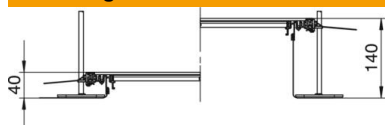

Met schroefbare apparatuurinbouwdeksels met ieder een inbouwopening voor een vierkante inbouw eenheid nominale grootte 4.

St Staal

FS sendzimir verzinkt

Stamgegevens

Artikelnummer	7424122
Type	OKA-G40040140D4
Omschrijving 1	Kanaaleenh.gelijk met afwerkvl
Omschrijving 2	voor inbouw eenheid GES4
Fabrikant	OBO
Dimensie	2400x400x140
Materiaal	Staal
Oppervlak	bandverzinkt
Oppervlaktenorm	DIN EN 10346
Kleinste verkoop-eenheid	2,4
Eenheid van hoeveelheid	Meter
Gewicht	1453,3 kg
Eenheid gewicht	kg/100 m

Afmetingen

Lengte	2.400 mm
Breedte	400 mm

Technisch specificatieblad

Kanaal voor GES4, hoogte 40-140 mm

Artikelnummer: 7424122

Technische gegevens

Afdekking montage-opening	ja
Afdekkingen	3
Aantal voorziene inbouweenheden	3
Bevestigingssoort montagesysteem	Vloer
Vloerplaat	nee
Dekselbevestiging borgend	nee
Afdichtingsinbouwmogelijkheid	ja
Inbouwopening voor vloeropbouw tank	nee
Ontkoppelbaar	ja
Geschikt voor dillitatievoeg	nee
Gaaswand	ja
Kanaalhoogte max.	140 mm
Kanaalhoogte min.	40 mm
Materiaaldikte deksel	4
Minimale afwerkvloerhoogte	40
Met aansluitopening	ja
met potentiaalvereffening	nee
Met scheidingswand	nee
Met overstek	ja
Montage-opening	Voor inbouweenheid
Montage-opening	vierkant
Nominale maat voor inbouweenheden	4
Nivelleerbereik max.	140 mm
Nivelleerbereik min.	40 mm
Deksel afneembaar	ja