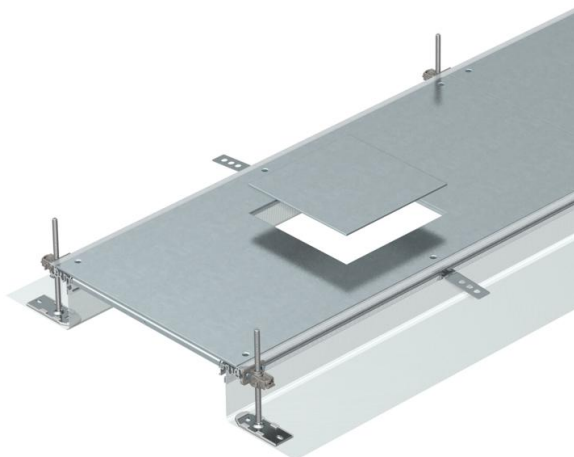

Technisch specificatieblad

Kanaal voor GES4, hoogte 40-140 mm

Artikelnummer: 7424122

Montagegerede kanaaleenheid vlak met de afwerkvloer voor kabelinstallatie, bestaande uit 3 systeemdeksels, twee zijprofielen met flexibele zijwand uit metaalweefsel, vloerbekledingsprofielen met H = 3 mm. Voor droge binnenruimten met droog onderhouden vloeren. Met passende systeemtoebehoren ook voor nat onderhouden vloeren geschikt. Meegeleverd zijn 6 in hoogte nivelleerbare bevestigingsbeugels, 6 afwerkvloerankers en 3 dekselnaadafdichtingen bij nominale kanaalbreedte 200, 300 en 400 of 6 dekselnaadsteunen bij kanaalbreedten 500 en 600. De noodzakelijke nivelleereenheden voor de dekselondersteuning 400, 500 en 600 worden niet meegeleverd maar moeten afhankelijk van de gewenste kanaalhoogte afzonderlijk worden besteld. De kanaaldeksels zijn bij de levering vastgeschroefd.

Met schroefbare apparatuurinbouwdeksels met ieder een inbouwopening voor een vierkante inbouw eenheid nominale grootte 4.

St Staal

FS sendzimir verzinkt

Stamgegevens

Artikelnummer	7424122
Type	OKA-G40040140D4
Omschrijving 1	Kanaaleenh.gelijk met afwerkvl
Omschrijving 2	voor inbouw eenheid GES4
Fabrikant	OBO
Dimensie	2400x400x140
Materiaal	Staal
Oppervlak	bandverzinkt
Oppervlaktenorm	DIN EN 10346
Kleinste verkoop-eenheid	2,4
Eenheid van hoeveelheid	Meter
Gewicht	1453,3 kg
Eenheid gewicht	kg/100 m