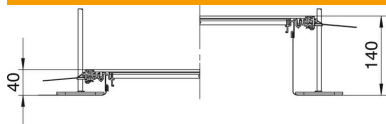

# Technisch specificatieblad

Kanaal, blind, hoogte 40-140 mm

Artikelnummer: 7424004

Montagegereede kanaaleenheid voor kabelinstallatie, bestaande uit 3 blinddeksels, twee zijprofielen met flexibele zijwand uit metaalweefsel, vloerbekledingsprofielen met  $H = 3$  mm. Meegeleverd zijn 6 in hoogte nivelleerbare bevestigingsbeugels, 6 afwerkvloerankers en 3 dekselnaadafdichtingen bij nominale kanaalbreedte 200, 300 en 400 of 6 dekselnaadsteunen bij kanaalbreedten 500 en 600. De noodzakelijke nivelleereenheden voor de dekselondersteuning 400, 500 en 600 worden niet meegeleverd maar moeten afhankelijk van de gewenste kanaalhoogte afzonderlijk worden besteld. De kanaaldeksels zijn bij de levering vastgeschroefd.

## Stamgegevens

Artikelnummer	7424004
Type	OKA-G40040140
Omschrijving 1	Kanaaleenh.gelijk met afwerkvl
Omschrijving 2	blind
Fabrikant	OBO
Dimensie	2400x400x140
Materiaal	Staal
Oppervlak	bandverzinkt
Oppervlakenorm	DIN EN 10346
Kleinste verkoop-eenheid	2,4
Eenheid van hoeveelheid	Meter
Gewicht	1489,22 kg
Eenheid gewicht	kg/100 m

## Afmetingen

Lengte	2.400 mm
Breedte	400 mm

# Technisch specificatieblad

Kanaal, blind, hoogte 40-140 mm

Artikelnummer: 7424004