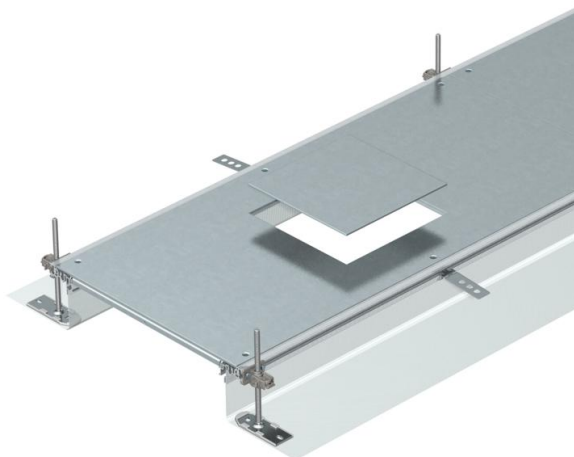

# Technisch specificatieblad

Kanaal voor GES4, hoogte 40-140 mm

Artikelnummer: 7424120

Montagegerede kanaaleenheid vlak met de afwerkvloer voor kabelinstallatie, bestaande uit 3 systeemdeksels, twee zijprofielen met flexibele zijwand uit metaalweefsel, vloerbekledingsprofielen met  $H = 3$  mm. Voor droge binnenruimten met droog onderhouden vloeren. Met passende systeemtoebehoren ook voor nat onderhouden vloeren geschikt. Meegeleverd zijn 6 in hoogte nivelleerbare bevestigingsbeugels, 6 afwerkvloerankers en 3 dekselnaadafdichtingen bij nominale kanaalbreedte 200, 300 en 400 of 6 dekselnaadsteunen bij kanaalbreedten 500 en 600. De noodzakelijke nivelleereenheden voor de dekselondersteuning 400, 500 en 600 worden niet meegeleverd maar moeten afhankelijk van de gewenste kanaalhoogte afzonderlijk worden besteld. De kanaaldeksels zijn bij de levering vastgeschroefd.

Met schroefbare apparatuurinbouwdeksels met ieder een inbouwopening voor een vierkante inbouw eenheid nominale grootte 4.

**St** Staal

**FS** sendzimir verzinkt

## Stamgegevens

Artikelnummer	7424120
Type	OKA-G30040140D4
Omschrijving 1	Kanaaleenh.gelijk met afwerkvl
Omschrijving 2	voor inbouw eenheid GES4
Fabrikant	OBO
Dimensie	2400x300x140
Materiaal	Staal
Oppervlak	bandverzinkt
Oppervlaktenorm	DIN EN 10346
Kleinste verkoop-eenheid	2,4
Eenheid van hoeveelheid	Meter
Gewicht	1127,92 kg
Eenheid gewicht	kg/100 m

## Afmetingen

Lengte	2.400 mm
Breedte	300 mm