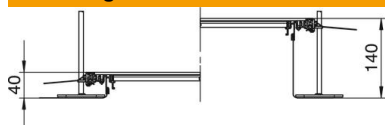

# Technisch specificatieblad

Kanaal voor GES4, hoogte 40-140 mm

Artikelnummer: 7424120

Montagegerede kanaaleenheid vlak met de afwerkvloer voor kabelinstallatie, bestaande uit 3 systeemdeksels, twee zijprofielen met flexibele zijwand uit metaalweefsel, vloerbekledingsprofielen met  $H = 3$  mm. Voor droge binnenruimten met droog onderhouden vloeren. Met passende systeemtoebehoren ook voor nat onderhouden vloeren geschikt. Meegeleverd zijn 6 in hoogte nivelleerbare bevestigingsbeugels, 6 afwerkvloerankers en 3 dekselnaadafdichtingen bij nominale kanaalbreedte 200, 300 en 400 of 6 dekselnaadsteunen bij kanaalbreedten 500 en 600. De noodzakelijke nivelleereenheden voor de dekselondersteuning 400, 500 en 600 worden niet meegeleverd maar moeten afhankelijk van de gewenste kanaalhoogte afzonderlijk worden besteld. De kanaaldeksels zijn bij de levering vastgeschroefd.

Met schroefbare apparatuurinbouwdeksels met ieder een inbouwopening voor een vierkante inbouw eenheid nominale grootte 4.

**St** Staal

**FS** sendzimir verzinkt

## Stamgegevens

Artikelnummer	7424120
Type	OKA-G30040140D4
Omschrijving 1	Kanaaleenh.gelijk met afwerkvl
Omschrijving 2	voor inbouw eenheid GES4
Fabrikant	OBO
Dimensie	2400x300x140
Materiaal	Staal
Oppervlak	bandverzinkt
Oppervlaktenorm	DIN EN 10346
Kleinste verkoop-eenheid	2,4
Eenheid van hoeveelheid	Meter
Gewicht	1127,92 kg
Eenheid gewicht	kg/100 m

## Afmetingen

Lengte	2.400 mm
Breedte	300 mm